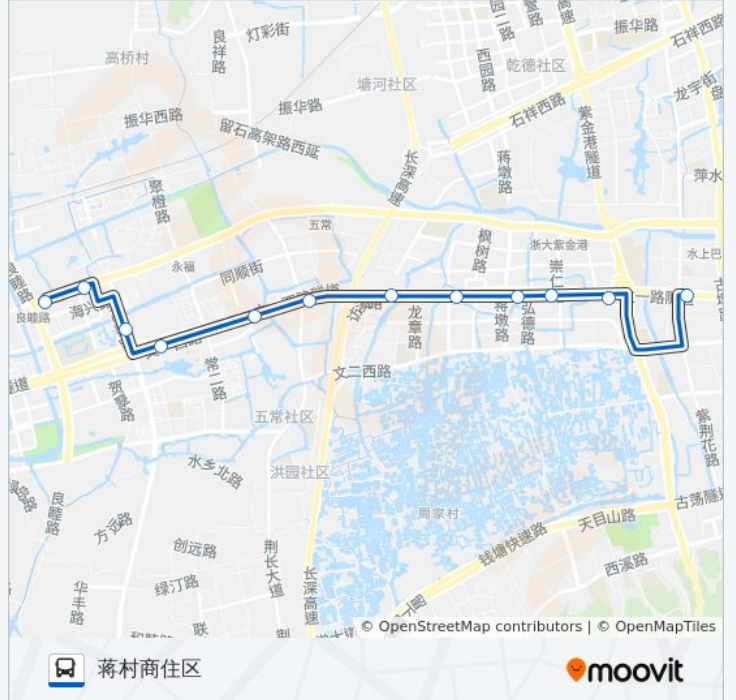

公交332路的信息

方向: 杭师大仓前校区

站点数量: 17

行车时间: 25分

途经站点:

方向: 蒋村商住区

12 站

[查看时间表](#)

- 杭师大仓前校区
- 杭师大仓前校区东
- 高教路文一西路口
- 浙江理工大学科艺学院
- 横家桥
- 文一西路荆长大道口
- 何家坝
- 枫树湾河桥
- 南横塘
- 合建村
- 双龙村
- 蒋村商住区

公交332路的时间表

往蒋村商住区方向的时间表

星期一	06:30 - 22:50
星期二	06:30 - 22:50
星期三	06:30 - 22:50
星期四	06:30 - 22:50
星期五	06:30 - 22:50
星期六	06:30 - 22:50
星期日	06:30 - 22:50

公交332路的信息

方向: 蒋村商住区

站点数量: 12

行车时间: 20 分

途经站点:

你可以在moovitapp.com下载公交332路的PDF时间表和线路图。使用[Moovit应用程序](#)查询杭州的实时公交、列车时刻表以及公共交通出行指南。

[关于Moovit](#) · [MaaS解决方案](#) · [城市列表](#) · [Moovit社区](#)

© 2023 Moovit - 版权所有

查看实时到站时间