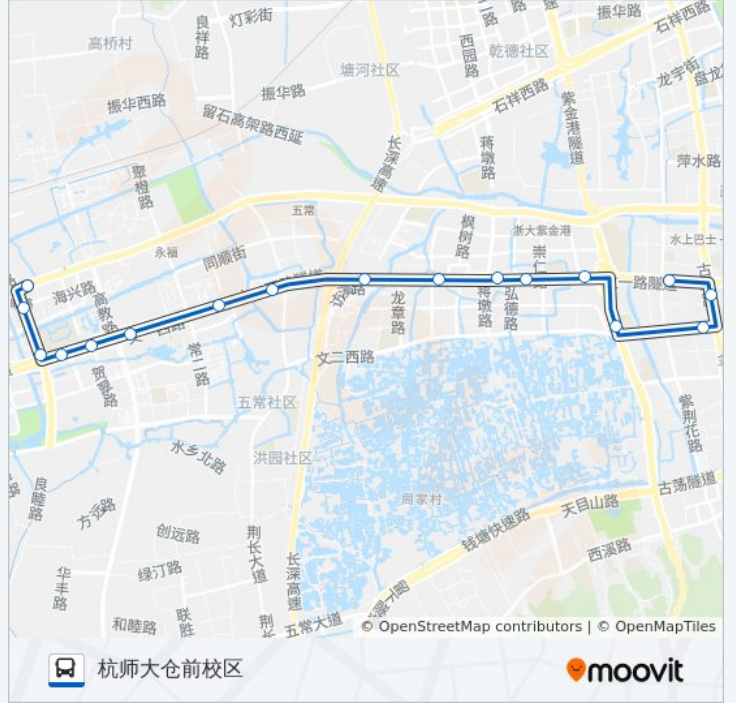

[查看时间表](#)

- 蒋村商住区
- 骆家庄南
- 文二西路古墩路口
- 姚家塘
- 双龙村
- 合建村
- 南横塘
- 枫树湾河桥
- 何家坝
- 文一西路荆长大道口
- 横家桥(文一西路)
- 浙江理工大学科技学院
- 未来科技城海创园
- 省委党校仓前校区
- 圣殿
- 桃花港
- 杭师大仓前校区

公交332路的时间表

往杭师大仓前校区方向的时间表

星期一	06:20 - 22:20
星期二	06:20 - 22:20
星期三	06:20 - 22:20
星期四	06:20 - 22:20
星期五	06:20 - 22:20
星期六	06:20 - 22:20
星期日	06:20 - 22:20

公交332路的信息

方向: 杭师大仓前校区

站点数量: 17

行车时间: 25分

途经站点:

方向: 蒋村商住区

12 站

[查看时间表](#)

- 杭师大仓前校区
- 杭师大仓前校区东
- 高教路文一西路口
- 浙江理工大学科艺学院
- 横家桥
- 文一西路荆长大道口
- 何家坝
- 枫树湾河桥
- 南横塘
- 合建村
- 双龙村
- 蒋村商住区

公交332路的时间表

往蒋村商住区方向的时间表

星期一	06:30 - 22:50
星期二	06:30 - 22:50
星期三	06:30 - 22:50
星期四	06:30 - 22:50
星期五	06:30 - 22:50
星期六	06:30 - 22:50
星期日	06:30 - 22:50

公交332路的信息

方向: 蒋村商住区

站点数量: 12

行车时间: 20 分

途经站点:

你可以在moovitapp.com下载公交332路的PDF时间表和线路图。使用[Moovit应用程序](#)查询杭州的实时公交、列车时刻表以及公共交通出行指南。

[关于Moovit](#) · [MaaS解决方案](#) · [城市列表](#) · [Moovit社区](#)

© 2023 Moovit - 版权所有