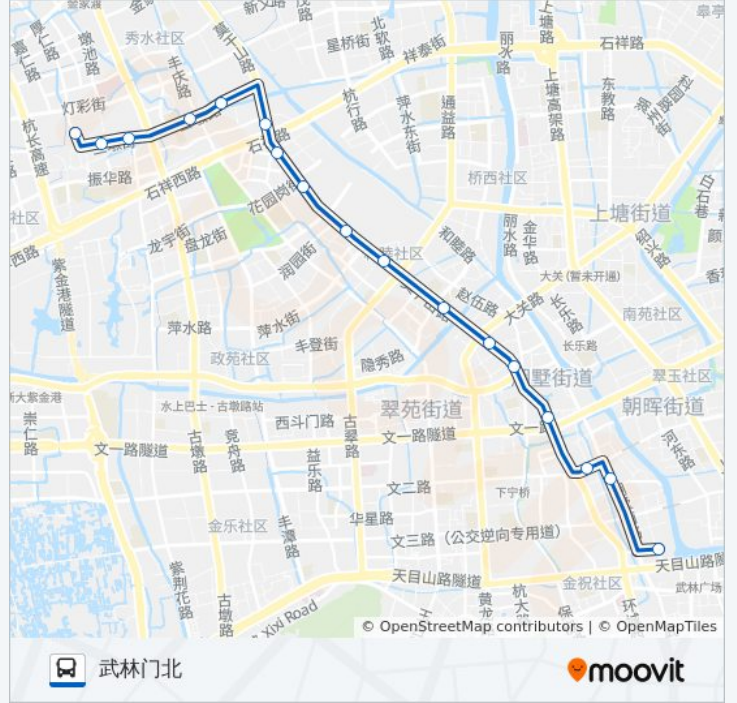

 **333路**

三墩

[以网页模式查看](#)

公交333((三墩))共有2条行车路线。工作日的服务时间为：

(1) 三墩: 05:00 - 22:20(2) 武林门北: 05:30 - 22:10

使用Moovit找到公交333路离你最近的站点，以及公交333路下车车的到站时间。

方向: 三墩

18 站

[查看时间表](#)

武林门北

湖墅路沈塘桥

米市巷

一清新村

打索桥

余杭塘上

董家新村

站点数量: 18

行车时间: 26 分

途经站点:

方向: 武林门北

17 站

[查看时间表](#)

- 三墩
- 三墩镇政府
- 文星桥
- 水映苑
- 范家塘
- 祥符桥
- 花园岗
- 汽车北站(莫干山路)
- 方家塘
- 和睦新村
- 北大桥
- 董家新村
- 余杭塘上
- 打索桥
- 新河坝巷
- 湖墅路沈塘桥
- 武林门北

公交333路的时间表

往武林门北方向的时间表

星期一	05:30 - 22:10
星期二	05:30 - 22:10
星期三	05:30 - 22:10
星期四	05:30 - 22:10
星期五	05:30 - 22:10
星期六	05:30 - 22:10
星期日	05:30 - 22:10

公交333路的信息

方向: 武林门北

站点数量: 17

行车时间: 26 分

途经站点:

你可以在moovitapp.com下载公交333路的PDF时间表和线路图。使用[Moovit应用程序](#)查询杭州的实时公交、列车时刻表以及公共交通出行指南。