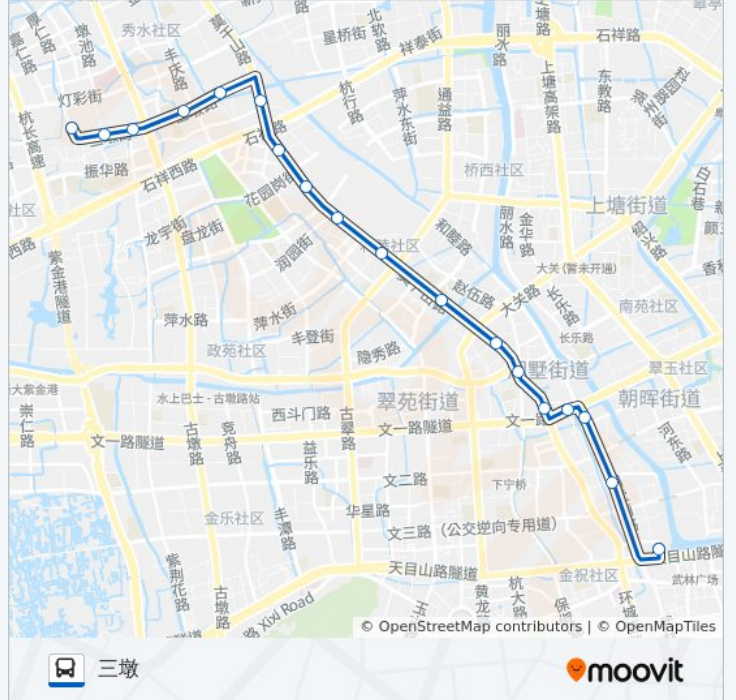

[查看时间表](#)

武林门北

湖墅路沈塘桥

米市巷

一清新村

打索桥

余杭塘上

董家新村

文星桥

三墩镇政府

三墩

公交333路的时间表

往三墩方向的时间表

星期一	05:00 - 22:20
星期二	05:00 - 22:20
星期三	05:00 - 22:20
星期四	05:00 - 22:20
星期五	05:00 - 22:20
星期六	05:00 - 22:20
星期日	05:00 - 22:20

公交333路的信息

方向: 三墩

站点数量: 18

行车时间: 26 分

途经站点:

方向: 武林门北

17 站

[查看时间表](#)

- 三墩
- 三墩镇政府
- 文星桥
- 水映苑
- 范家塘
- 祥符桥
- 花园岗
- 汽车北站(莫干山路)
- 方家塘
- 和睦新村
- 北大桥
- 董家新村
- 余杭塘上
- 打索桥
- 新河坝巷
- 湖墅路沈塘桥
- 武林门北

公交333路的时间表

往武林门北方向的时间表

星期一	05:30 - 22:10
星期二	05:30 - 22:10
星期三	05:30 - 22:10
星期四	05:30 - 22:10
星期五	05:30 - 22:10
星期六	05:30 - 22:10
星期日	05:30 - 22:10

公交333路的信息

方向: 武林门北

站点数量: 17

行车时间: 26 分

途经站点:

你可以在moovitapp.com下载公交333路的PDF时间表和线路图。使用[Moovit应用程序](#)查询杭州的实时公交、列车时刻表以及公共交通出行指南。