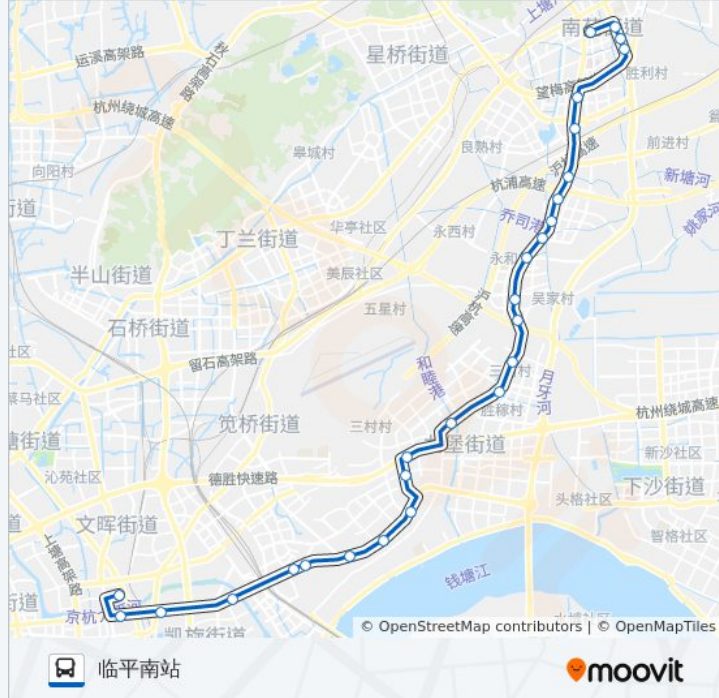

往临平南站方向的时间表

星期一	05:20 - 19:50
星期二	05:20 - 19:50
星期三	05:20 - 19:50
星期四	05:20 - 19:50
星期五	05:20 - 19:50
星期六	05:20 - 19:50
星期日	05:20 - 19:50

公交339路的信息

方向: 临平南站

站点数量: 27

行车时间: 53 分

途经站点:

西梅村

东湖南路临东路口

东湖南路南苑街口

保元泽第

临平南站(世纪大道)

方向: 朝晖路艮山流水苑

27 站

[查看时间表](#)

临平南站

永东村

乔莫西路永玄路口

地铁乔司站

永和路口

三角村

三卫村

九堡

九和路九环路口

九环路九和路口

公交339路的时间表

往朝晖路艮山流水苑方向的时间表

星期一	04:30 - 19:00
星期二	04:30 - 19:00
星期三	04:30 - 19:00
星期四	04:30 - 19:00
星期五	04:30 - 19:00
星期六	04:30 - 19:00
星期日	04:30 - 19:00

公交339路的信息

方向: 朝晖路艮山流水苑

站点数量: 27

行车时间: 53 分