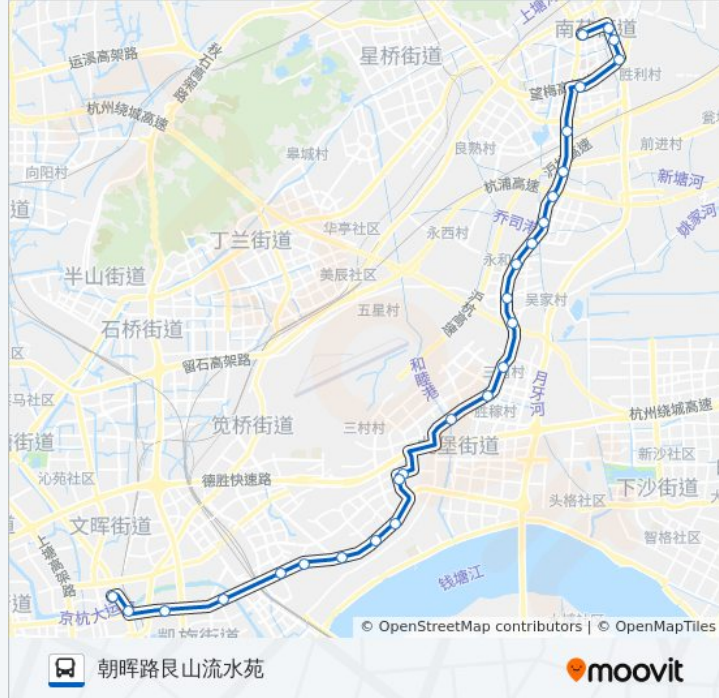

永东村

乔莫西路永玄路口

地铁乔司站

永和路口

三角村

三卫村

九堡

九和路九环路口

九环路九和路口

公交339路的时间表

往朝晖路艮山流水苑方向的时间表

星期一	04:30 - 19:00
星期二	04:30 - 19:00
星期三	04:30 - 19:00
星期四	04:30 - 19:00
星期五	04:30 - 19:00
星期六	04:30 - 19:00
星期日	04:30 - 19:00

公交339路的信息

方向: 朝晖路艮山流水苑

站点数量: 27

行车时间: 53 分

途经站点:

窑厂
八一小学
兴隆村
彭埠(Brt)
高速彭埠口
皋塘桥西
闸弄口新村
公交总公司东
朝晖路艮山流水苑

你可以在moovitapp.com下载公交339路的PDF时间表和线路图。使用[Moovit应用程序](#)查询杭州的实时公交、列车时刻表以及公共交通出行指南。

[关于Moovit](#) · [MaaS解决方案](#) · [城市列表](#) · [Moovit社区](#)

© 2024 Moovit - 保留所有权利

查看实时到站时间