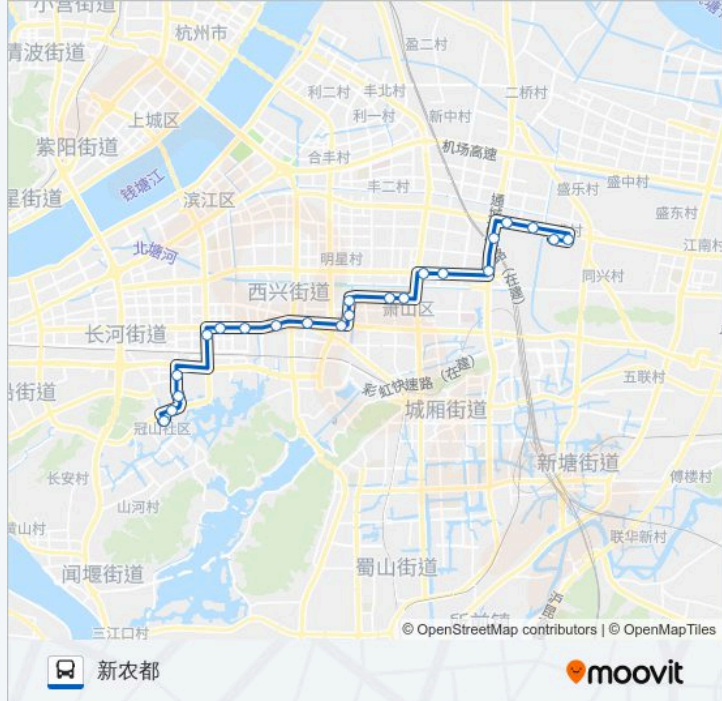

明辉花园

新华村

新汉路旺园路口

公交340路的时间表

往新农都方向的时间表

星期一	05:30 - 17:30
星期二	05:30 - 17:30
星期三	05:30 - 17:30
星期四	05:30 - 17:30
星期五	05:30 - 17:30
星期六	05:30 - 17:30
星期日	05:30 - 17:30

公交340路的信息

方向: 新农都

站点数量: 22

行车时间: 36 分

途经站点:

新农都

方向: 长河公交站

24 站

[查看时间表](#)

新农都

滨康路西陵路口(曹家章)

公交340路的时间表

往长河公交站方向的时间表

星期一	06:20 - 18:20
星期二	06:20 - 18:20
星期三	06:20 - 18:20
星期四	06:20 - 18:20
星期五	06:20 - 18:20
星期六	06:20 - 18:20
星期日	06:20 - 18:20

公交340路的信息

方向: 长河公交站

站点数量: 24

行车时间: 40 分

途经站点:

滨康路聚工路口

滨康小区东

张家西南

白马湖小区

汤家桥东

长河公交站

你可以在moovitapp.com下载公交340路的PDF时间表和线路图。使用Moovit应用程序查询杭州的实时公交、列车时刻表以及公共交通出行指南。