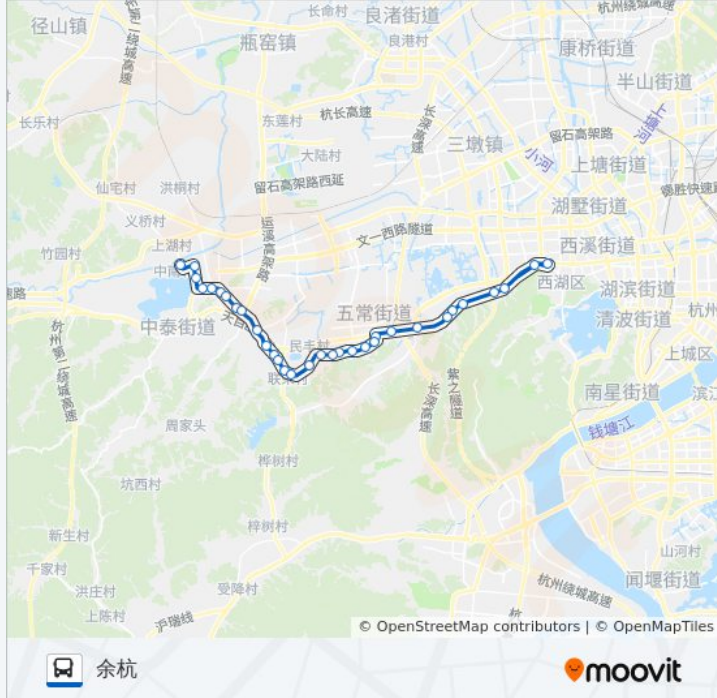

公交346路的信息

方向: 余杭

站点数量: 32

行车时间: 53 分

途经站点:

上文山

华坞

长河里

金沙公寓

通怡花苑

叉路口

余杭镇一中

联兴路口

南门头

余杭西站

方向: 古荡

36 站

[查看时间表](#)

余杭西站

南门头

联兴路口

余杭镇一中

叉路口

通怡花苑

方向: 古荡

站点数量: 36

行车时间: 60 分

途经站点:

省精神病研究所

黄泥坞

地质大队

牧场