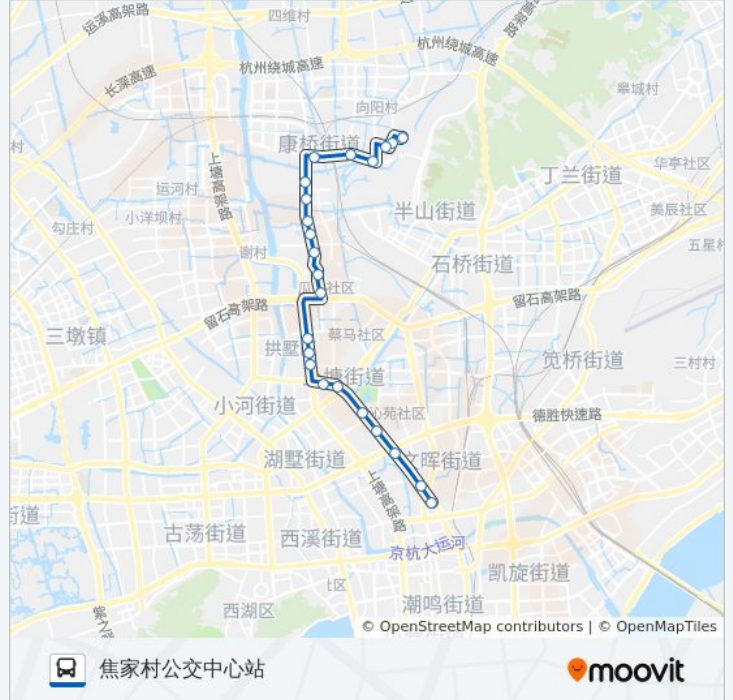

### 公交347路的时间表

往焦家村公交中心站方向的时间表

星期一	05:30 - 20:00
星期二	05:30 - 20:00
星期三	05:30 - 20:00
星期四	05:30 - 20:00
星期五	05:30 - 20:00
星期六	05:30 - 20:00
星期日	05:30 - 20:00

### 公交347路的信息

方向: 焦家村公交中心站

站点数量: 23

行车时间: 37 分

途经站点:

绍兴路香积寺路口

杨六村

绍兴路德胜路口

和平广场

焦家村公交中心站

你可以在moovitapp.com下载公交347路的PDF时间表和线路图。使用[Moovit应用程序](#)查询杭州的实时公交、列车时刻表以及公共交通出行指南。

[关于Moovit](#) · [MaaS解决方案](#) · [城市列表](#) · [Moovit社区](#)

© 2023 Moovit - 版权所有

查看实时到站时间