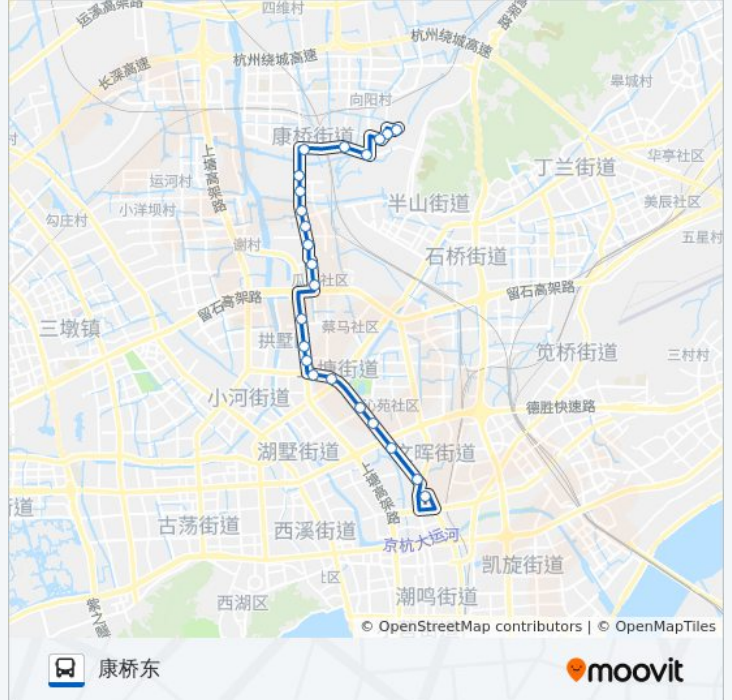

康桥东

方向: 焦家村公交中心站

23 站

[查看时间表](#)

康桥东

康惠路康景路口

康中路康惠路口

吴家墩

康桥

康桥镇政府

半山电厂

平安桥

三里洋

谢村

拱康路公交停车场

瓜山北苑

瓜山

定海新村

拱宸桥东

上塘路舟山路口

绍兴新村

上绍路

公交347路的时间表

往焦家村公交中心站方向的时间表

星期一	05:30 - 20:00
星期二	05:30 - 20:00
星期三	05:30 - 20:00
星期四	05:30 - 20:00
星期五	05:30 - 20:00
星期六	05:30 - 20:00
星期日	05:30 - 20:00

公交347路的信息

方向: 焦家村公交中心站

站点数量: 23

行车时间: 37 分

途经站点: