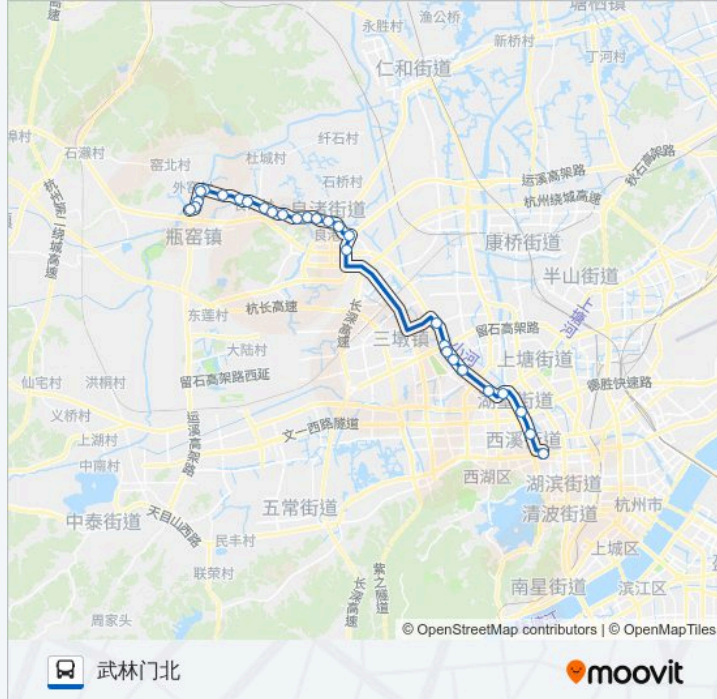

📍 348路

武林门北

下载App

公交348((武林门北))共有2条行车路线。工作日的服务时间为：

(1) 武林门北: 04:30 - 22:00(2) 瓶窑南站: 05:30 - 23:00

使用Moovit找到公交348路离你最近的站点，以及公交348路下车车的到站时间。

方向: 武林门北

28 站

[查看时间表](#)

瓶窑南站
华源小区
余杭区三院
华兴路北口
凤山村
大观山
金家弄口
长命桥
安溪路口
胡林
和尚斗
良博
荀山
张村埭
良渚人民政府
良渚
良渚大桥南
金家门
严家斗
祥符桥
花园岗

公交348路的时间表

往武林门北方向的时间表

星期一	04:30 - 22:00
星期二	04:30 - 22:00
星期三	04:30 - 22:00
星期四	04:30 - 22:00
星期五	04:30 - 22:00
星期六	04:30 - 22:00
星期日	04:30 - 22:00

公交348路的信息

方向: 武林门北

站点数量: 28

行车时间: 47 分

途经站点:

汽车北站(莫干山路)

方家塘换乘站

北大桥

大关桥西

仓基新村

湖墅路沈塘桥

武林门北

方向: 瓶窑南站

28 站

[查看时间表](#)

武林门北