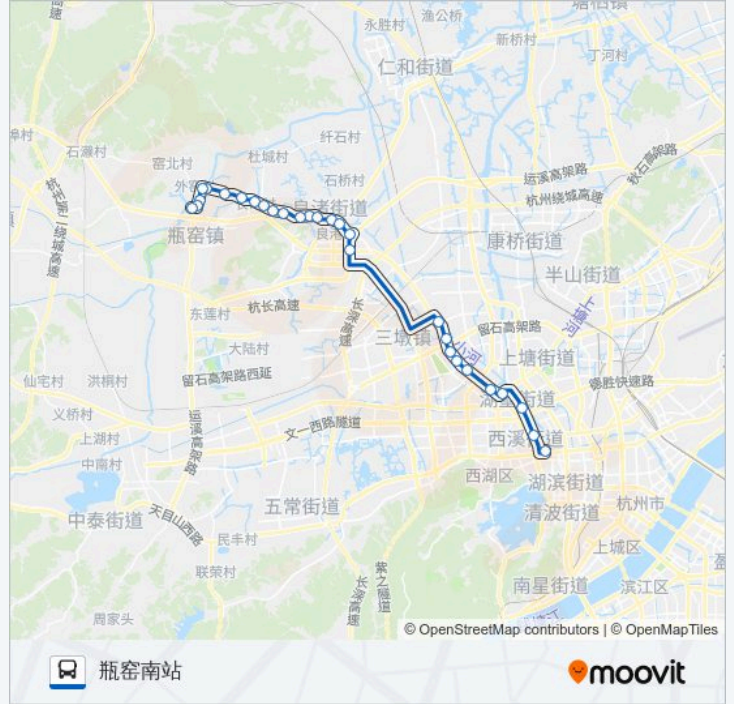

公交348路的信息

方向: 武林门北

站点数量: 28

行车时间: 47 分

途经站点:

汽车北站(莫干山路)

方家塘换乘站

北大桥

严家?

金家门

良渚大桥南

良渚

良渚人民政府

张村埭

荀山

良博

和尚斗

公交348路的时间表

往瓶窑南站方向的时间表

星期一	05:30 - 23:00
星期二	05:30 - 23:00
星期三	05:30 - 23:00
星期四	05:30 - 23:00
星期五	05:30 - 23:00
星期六	05:30 - 23:00
星期日	05:30 - 23:00

公交348路的信息

方向: 瓶窑南站

站点数量: 28

行车时间: 49 分

途经站点:

胡林
安溪路口
长命桥
金家弄口
大观山
凤山村(古城遗址)
华兴路北口
余杭区三院
凤城花苑
瓶窑南站

你可以在moovitapp.com下载公交348路的PDF时间表和线路图。使用Moovit应用程序查询杭州的实时公交、列车时刻表以及公共交通出行指南。

© 2024 Moovit - 保留所有权利