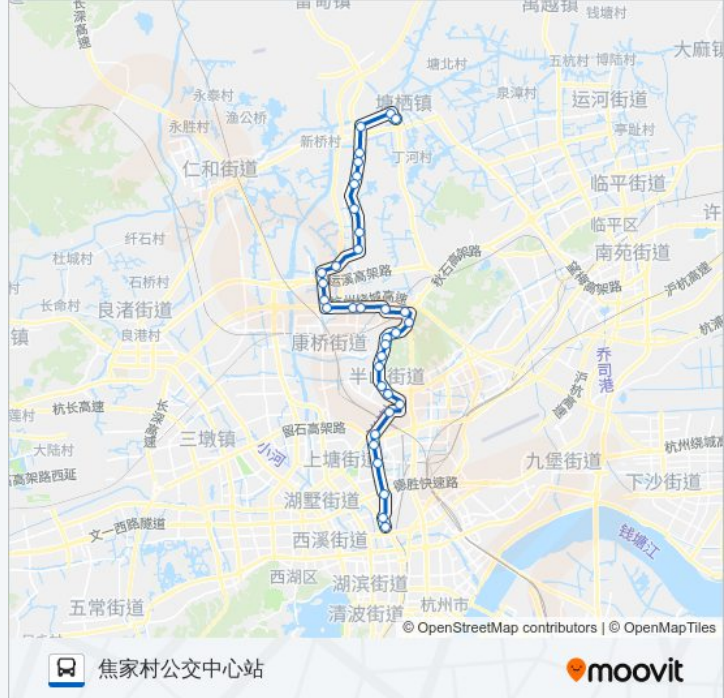

## 公交350路的时间表

往塘栖站方向的时间表

星期一	05:00 - 18:45
星期二	05:00 - 18:45
星期三	05:00 - 18:45
星期四	05:00 - 18:45
星期五	05:00 - 18:45
星期六	05:00 - 18:45
星期日	05:00 - 18:45

## 公交350路的信息

方向: 塘栖站

站点数量: 36

行车时间: 67分

途经站点:

- 沾桥
- 崇贤港口
- 独山
- 北马桥
- 南车路
- 北庄
- 白河头
- 陡湾桥
- 宏畔
- 塘康路塘旺街西口
- 王家坝
- 砖瓦厂
- 张家墩
- 塘栖站

**方向: 焦家村公交中心站**

35 站  
[查看时间表](#)

- 塘栖
- 张家墩
- 砖瓦厂
- 王家坝
- 塘康路塘旺街西口
- 宏畔
- 陡湾桥
- 白河头
- 北庄
- 南车路
- 北马桥
- 独山
- 崇贤港口
- 沾桥
- 石前

**公交350路的时间表**

往焦家村公交中心站方向的时间表

星期一	05:30 - 18:25
星期二	05:30 - 18:25
星期三	05:30 - 18:25
星期四	05:30 - 18:25
星期五	05:30 - 18:25
星期六	05:30 - 18:25
星期日	05:30 - 18:25

**公交350路的信息**

方向: 焦家村公交中心站  
 站点数量: 35  
 行车时间: 67 分  
 途经站点:

卧龙浜  
崇贤中学  
张家桥崇贤镇  
崇杭街石塘  
刘文村北  
刘文村  
薄板分厂  
毛竹山  
沈家桥  
焦化分厂  
杭玻  
张家园  
北景月桂苑  
北景园小区西  
东新路石祥路口  
颜家港桥  
颜家村  
东新路德胜路口  
打铁关  
焦家村公交中心站