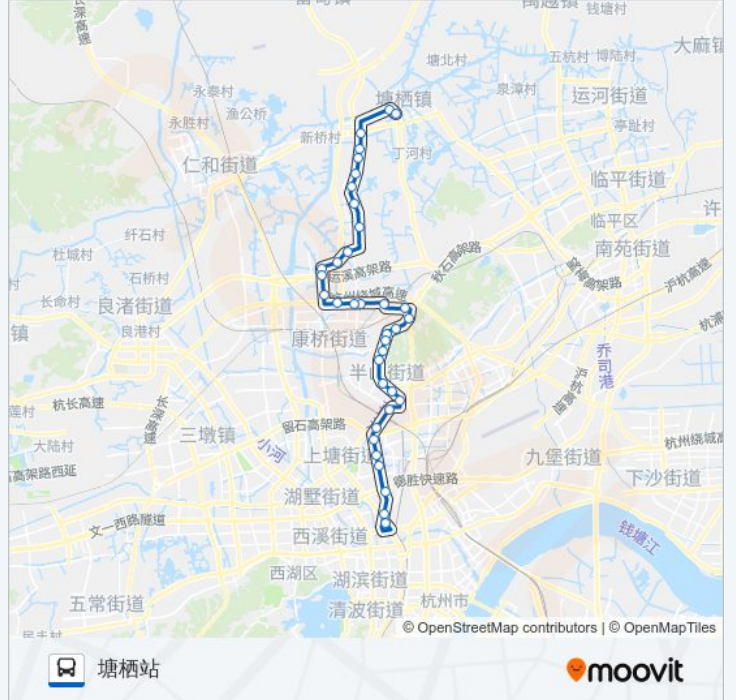

## 公交350路的时间表

往塘栖站方向的时间表

星期一	05:00 - 18:45
星期二	05:00 - 18:45
星期三	05:00 - 18:45
星期四	05:00 - 18:45
星期五	05:00 - 18:45
星期六	05:00 - 18:45
星期日	05:00 - 18:45

## 公交350路的信息

方向: 塘栖站

站点数量: 36

行车时间: 67分

途经站点:

- 沾桥
- 崇贤港口
- 独山
- 北马桥
- 南车路
- 北庄
- 白河头
- 陡湾桥
- 宏畔
- 塘康路塘旺街西口
- 王家坝
- 砖瓦厂
- 张家墩
- 塘栖站

**方向: 焦家村公交中心站**

35 站  
[查看时间表](#)

- 塘栖
- 张家墩
- 砖瓦厂
- 王家坝
- 塘康路塘旺街西口
- 宏畔
- 陡湾桥
- 白河头
- 北庄
- 南车路
- 北马桥
- 独山
- 崇贤港口
- 沾桥
- 石前

**公交350路的时间表**

往焦家村公交中心站方向的时间表

星期一	05:30 - 18:25
星期二	05:30 - 18:25
星期三	05:30 - 18:25
星期四	05:30 - 18:25
星期五	05:30 - 18:25
星期六	05:30 - 18:25
星期日	05:30 - 18:25

**公交350路的信息**

方向: 焦家村公交中心站  
 站点数量: 35  
 行车时间: 67 分  
 途经站点:

卧龙浜  
崇贤中学  
张家桥崇贤镇  
崇杭街石塘  
刘文村北  
刘文村  
薄板分厂  
毛竹山  
沈家桥  
焦化分厂  
杭玻  
张家园  
北景月桂苑  
北景园小区西  
东新路石祥路口  
颜家港桥  
颜家村  
东新路德胜路口  
打铁关  
焦家村公交中心站