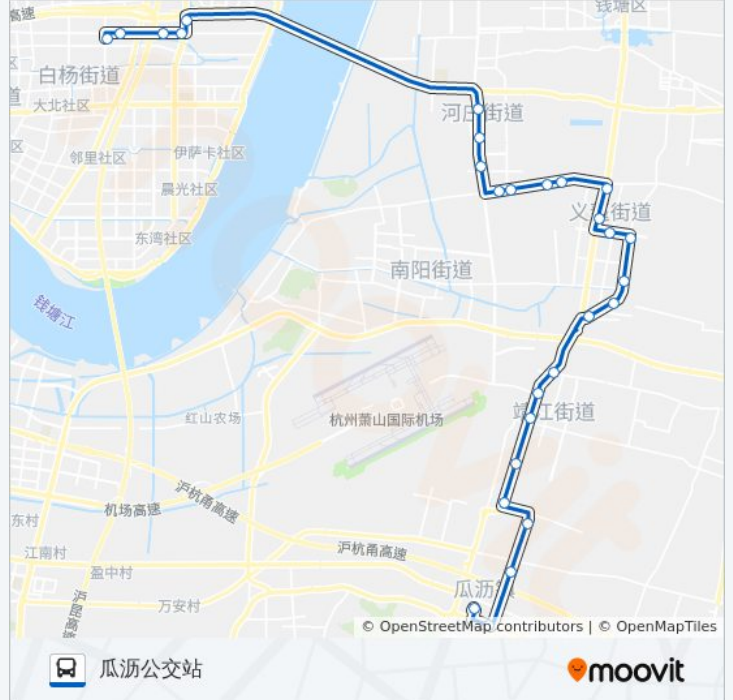

绕城下沙入口

学源街文海南路口

学源街公交停车场

中国计量学院

下沙高教文溯站

方向: 瓜沥公交站

28 站

[查看时间表](#)

义蓬歌剧院

义蓬老车站

公交351路的时间表

往瓜沥公交站方向的时间表

星期一	06:20 - 19:20
星期二	06:20 - 19:20
星期三	06:20 - 19:20
星期四	06:20 - 19:20
星期五	06:20 - 19:20
星期六	06:20 - 19:20
星期日	06:20 - 19:20

公交351路的信息

方向: 瓜沥公交站

站点数量: 28

行车时间: 58 分

途经站点:

萧山第四医院

伟南桥

永盛集团

靖江农行

靖东村

运西村

东灵路北环路口

东灵路三益线口

瓜沥镇标(友谊路)

瓜沥公交站

你可以在moovitapp.com下载公交351路的PDF时间表和线路图。使用[Moovit应用程序](#)查询杭州的实时公交、列车时刻表以及公共交通出行指南。

[关于Moovit](#) · [MaaS解决方案](#) · [城市列表](#) · [Moovit社区](#)

© 2023 Moovit - 版权所有

查看实时到站时间