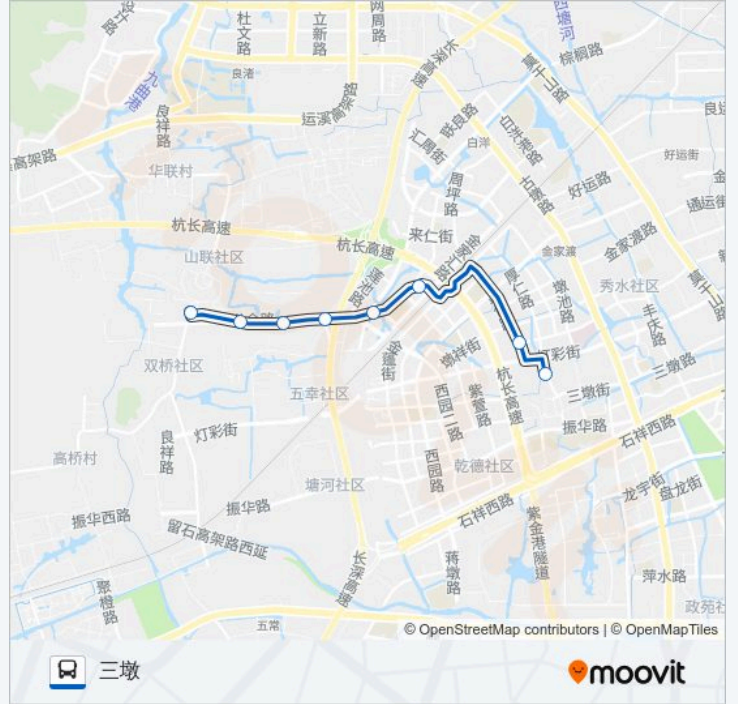

[查看时间表](#)

山桥

肖家坝

刘家村

绕城村路口

草鞋桥

三墩章家桥

同仁家园

## 公交353路的时间表

往三墩方向的时间表

星期一	06:00 - 18:20
星期二	06:00 - 18:20
星期三	06:00 - 18:20
星期四	06:00 - 18:20
星期五	06:00 - 18:20
星期六	06:00 - 18:20
星期日	06:00 - 18:20

## 公交353路的信息

方向: 三墩

站点数量: 8

行车时间: 14 分

途经站点:

方向: 山桥

10 站

[查看时间表](#)

### 公交353路的时间表

往山桥方向的时间表

星期一	06:00 - 18:00
星期二	06:00 - 18:00
星期三	06:00 - 18:00
星期四	06:00 - 18:00
星期五	06:00 - 18:00
星期六	06:00 - 18:00
星期日	06:00 - 18:00