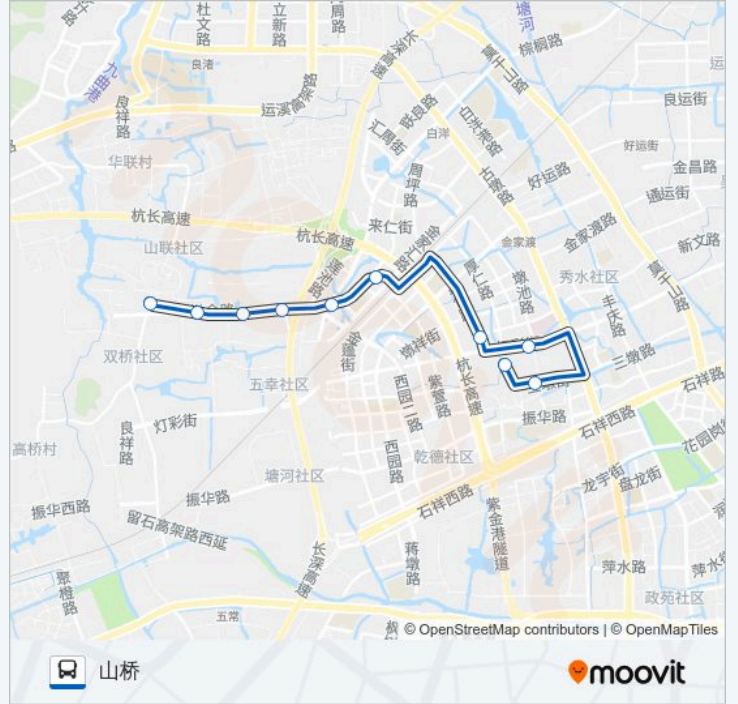

## 公交353路的信息

方向: 三墩

站点数量: 8

行车时间: 14 分

途经站点:

方向: 山桥

10 站

[查看时间表](#)

- 三墩
- 三墩镇政府
- 信鸿花园
- 同仁家园
- 三墩章家桥
- 草鞋桥
- 绕城村路口
- 刘家村
- 肖家坝
- 山桥

### 公交353路的时间表

往山桥方向的时间表

星期一	06:00 - 18:00
星期二	06:00 - 18:00
星期三	06:00 - 18:00
星期四	06:00 - 18:00
星期五	06:00 - 18:00
星期六	06:00 - 18:00
星期日	06:00 - 18:00

### 公交353路的信息

方向: 山桥

站点数量: 10

行车时间: 17 分

途经站点:

你可以在moovitapp.com下载公交353路的PDF时间表和线路图。使用Moovit应用程序查询杭州的实时公交、列车时刻表以及公共交通出行指南。

© 2024 Moovit - 保留所有权利