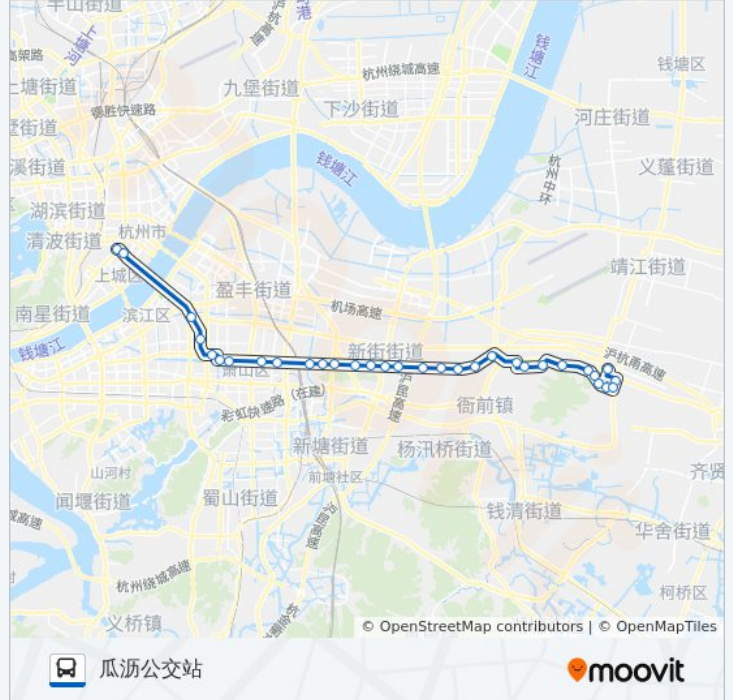

### 公交360路的时间表

往瓜沥公交站方向的时间表

星期一	06:50 - 19:20
星期二	06:50 - 19:20
星期三	06:50 - 19:20
星期四	06:50 - 19:20
星期五	06:50 - 19:20
星期六	06:50 - 19:20
星期日	06:50 - 19:20

### 公交360路的信息

方向: 瓜沥公交站

站点数量: 32

行车时间: 65 分

途经站点:

陈家园

任家园

大寨河

八柯线商贸路口

坎山镇政府

坎山镇牌

工农村

方千娄

航民电厂

航民宾馆

商贸桥

瓜沥新区

瓜沥镇标

瓜沥公交站

你可以在moovitapp.com下载公交360路的PDF时间表和线路图。使用[Moovit应用程序](#)查询杭州的实时公交、列车时刻表以及公共交通出行指南。

[关于Moovit](#) · [MaaS解决方案](#) · [城市列表](#) · [Moovit社区](#)

© 2023 Moovit - 版权所有