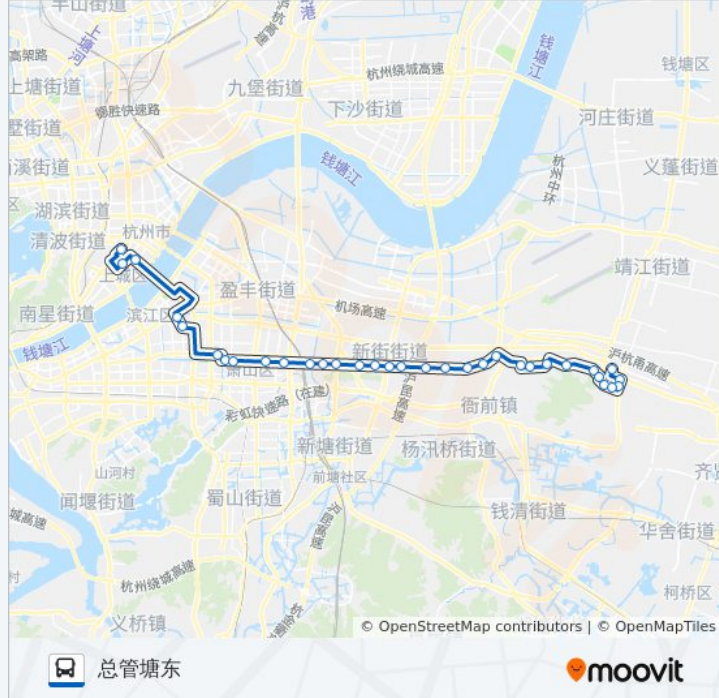

### 公交360路的信息

**方向:** 总管塘东

**站点数量:** 33

**行车时间:** 62 分

**途经站点:**

长山一号桥

三益线万向路口

城北村

金二社区

俞家潭北

明怡花苑

西兴路月明路口

西兴路物联网街口

清江路钱江路口

钱江路衢江路口

总管塘东

### 方向: 瓜沥公交站

32 站

[查看时间表](#)

总管塘东

清江路钱江路口

七甲闸村

兴议村

明怡花苑

### 公交360路的信息

方向: 瓜沥公交站

站点数量: 32

行车时间: 65 分

途经站点:

陈家园

任家园

大寨河