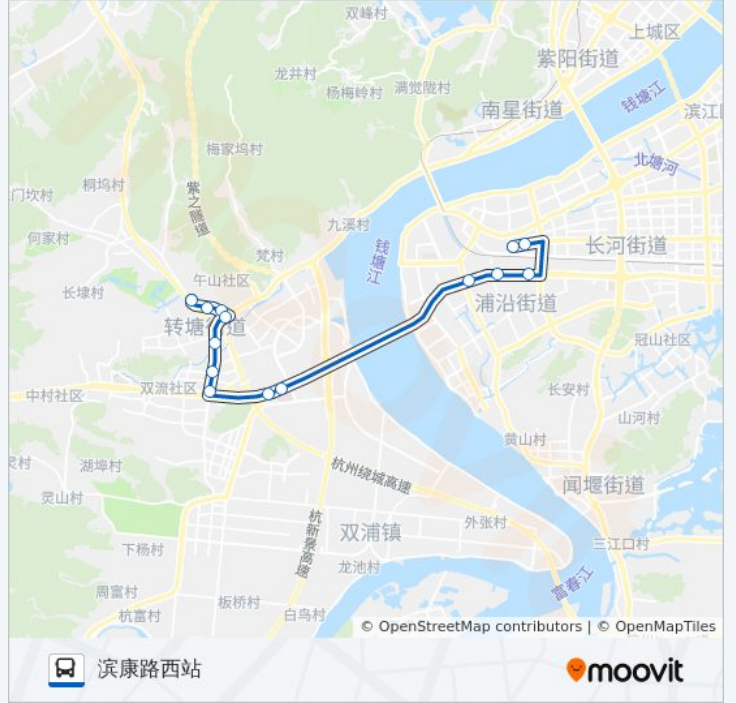

## 方向: 庙山公交站

16站

[查看时间表](#)

滨康路西  
江南大道伟业路口  
联庄  
火炬大道滨安路口  
滨文中心站  
滨文路明德路口  
滨文路浦沿路口  
绍兴沙  
狮子口  
郑家畈东  
象山  
江口村  
转塘东  
午山  
庙山  
庙山公交站

## 方向: 滨康路西站

14 站

[查看时间表](#)

- 庙山公交站
- 庙山
- 午山
- 转塘东
- 江口村
- 象山
- 郑家畝东
- 狮子口
- 绍兴沙
- 滨文路浦沿路口
- 滨文路明德路口
- 滨文中心站
- 滨康路火炬大道口
- 滨康路西

## 公交362路的时间表

往滨康路西站方向的时间表

星期一	06:30 - 17:00
星期二	06:30 - 17:00
星期三	06:30 - 17:00
星期四	06:30 - 17:00
星期五	06:30 - 17:00
星期六	06:30 - 17:00
星期日	06:30 - 17:00

## 公交362路的信息

方向: 滨康路西站

站点数量: 14

行车时间: 24 分

途经站点:

你可以在moovitapp.com下载公交362路的PDF时间表和线路图。使用[Moovit应用程序](#)查询杭州的实时公交、列车时刻表以及公共交通出行指南。

[关于Moovit](#) · [MaaS解决方案](#) · [城市列表](#) · [Moovit社区](#)

© 2024 Moovit - 保留所有权利