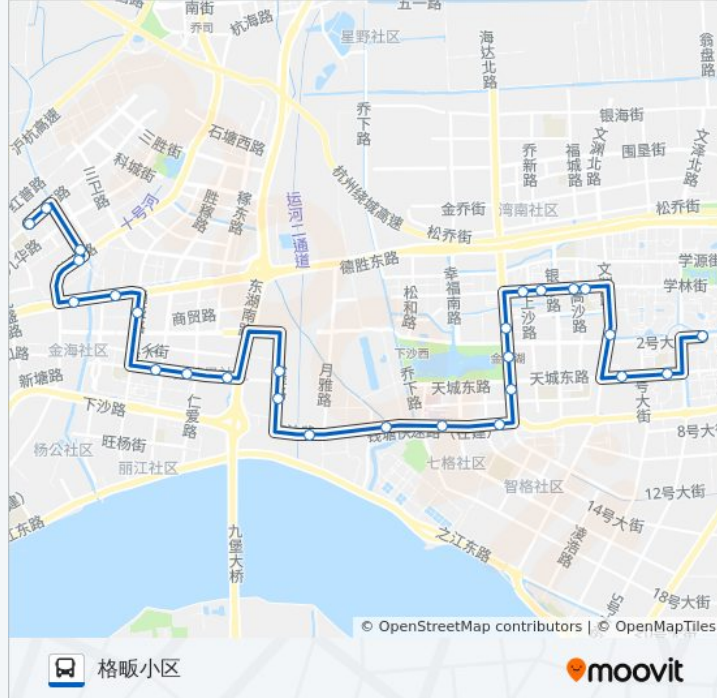

📍 365路

下沙城

下载App

公交365((下沙城))共有2条行车路线。工作日的服务时间为：

(1) 下沙城: 06:30 - 19:15(2) 格畈小区: 05:45 - 18:30

使用Moovit找到公交365路离你最近的站点，以及公交365路下车班的到站时间。

方向: 下沙城

27 站

公交365路的信息

方向: 下沙城

站点数量: 27

行车时间: 45 分

途经站点:

高沙社区

文渊路二号大街口

下沙商贸城

往格畝小区方向的时间表

星期一	05:45 - 18:30
星期二	05:45 - 18:30
星期三	05:45 - 18:30
星期四	05:45 - 18:30
星期五	05:45 - 18:30
星期六	05:45 - 18:30
星期日	05:45 - 18:30

公交365路的信息

方向: 格畝小区

站点数量: 27

行车时间: 38 分

途经站点:

九乔路仁爱路口

蓝桥名苑北

汽车客运中心西

德胜东路九睦路口

德胜东路杭海路口

九堡

九堡童家坝

九环路九横路口

格畈小区