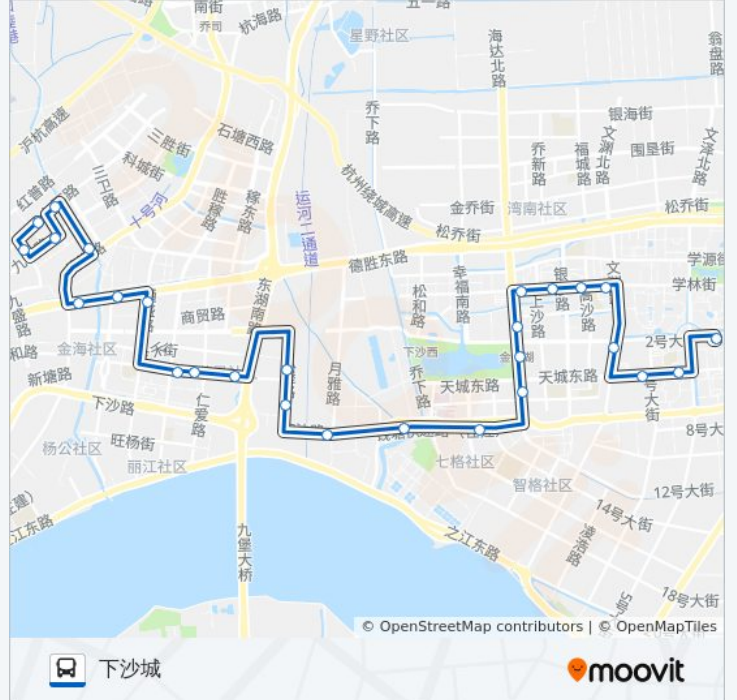

[查看时间表](#)

格畈小区
九昌路九环路口
九华路九格路口
九环路九横路口
九堡童家坝
德胜东路杭海路口
德胜东路九睦路口
汽车客运中心西
蓝桥名苑北
九乔路仁爱路口
八堡四纬
八堡路九恒路口
八堡小区
头格社区
头格社区(Brt)
幸福桥
中沙村
海达南路天城东路口
下沙行政中心东
学林街海达南路口
学林街上沙路口
新沙家园

公交365路的时间表

往下沙城方向的时间表

星期一	06:30 - 19:15
星期二	06:30 - 19:15
星期三	06:30 - 19:15
星期四	06:30 - 19:15
星期五	06:30 - 19:15
星期六	06:30 - 19:15
星期日	06:30 - 19:15

公交365路的信息

方向: 下沙城

站点数量: 27

行车时间: 45 分

途经站点:

高沙社区

文渊路二号大街口

下沙商贸城

四号大街五号路口

下沙城

方向: 格畝小区

27 站

[查看时间表](#)

下沙城

四号大街五号路口

下沙商贸城

蓝桥名苑北

汽车客运中心西

德胜东路九睦路口

德胜东路杭海路口

九堡

九堡童家坝

九环路九横路口

格畈小区