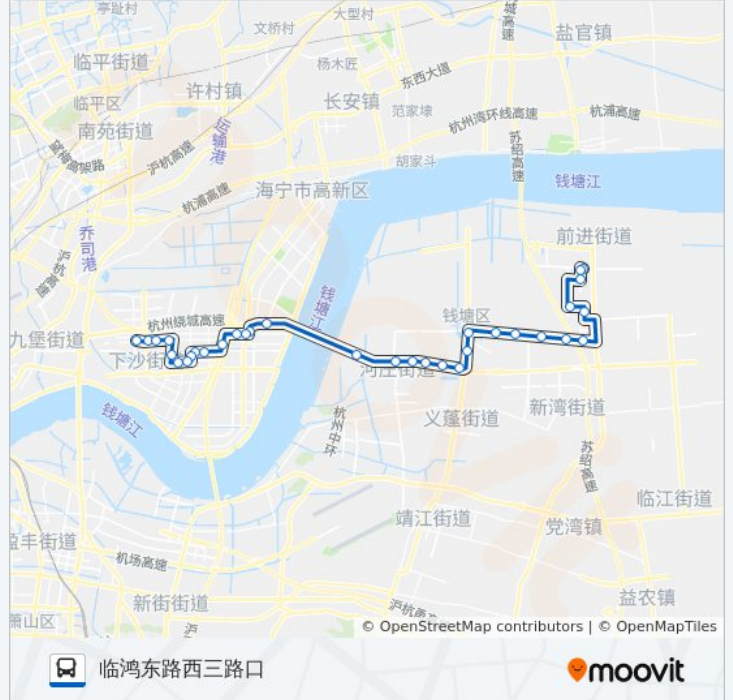

### 公交366路的信息

方向: 临鸿东路西三路口

站点数量: 33

行车时间: 67 分

途经站点:

江东大道向公村口

江东大道民主村口

江东大道小泗埠村口

小泗埠村

江东开发区

春园村

宏伟桥

春光村

宏图桥

江东开发区管委会

绿荫路

绿荫路丰乐路口

西三路江东五路口

西三路临鸿东路口

临鸿东路西三路口

你可以在moovitapp.com下载公交366路的PDF时间表和线路图。使用[Moovit应用程序](#)查询杭州的实时公交、列车时刻表以及公共交通出行指南。

[关于Moovit](#) · [MaaS解决方案](#) · [城市列表](#) · [Moovit社区](#)

© 2023 Moovit - 版权所有