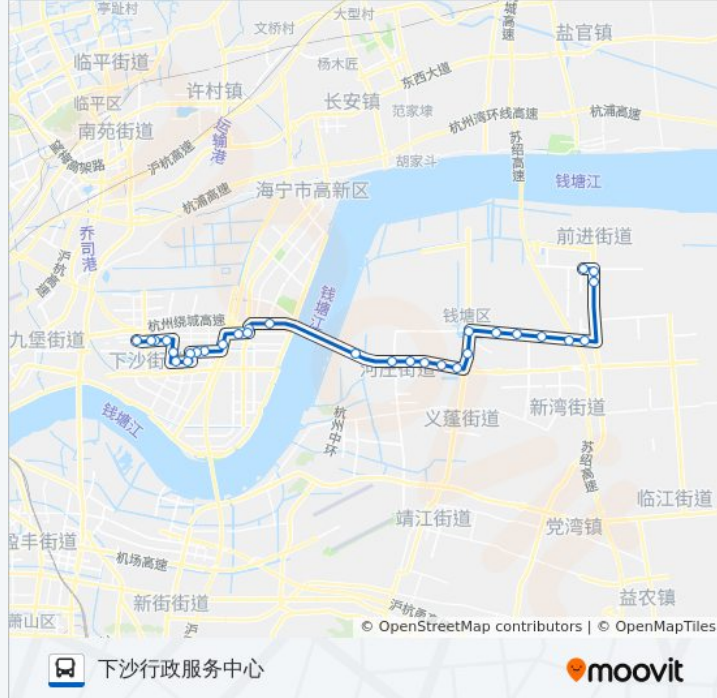

### 公交366路的信息

方向: 下沙行政服务中心

站点数量: 31

行车时间: 64 分

途经站点:

下沙城

五号路二号大街口

四号大街五号路口

下沙商贸城

文渊路二号大街口

高沙社区

学林街上沙路口

学林街海达南路口

下沙行政服务中心

### 方向: 临鸿东路西三路口

33 站

[查看时间表](#)

下沙行政服务中心

学林街海达南路口

学林街上沙路口

高沙社区

文渊路二号大街口

### 公交366路的信息

方向: 临鸿东路西三路口

站点数量: 33

行车时间: 67 分

途经站点:

江东大道向公村口

江东大道民主村口

江东大道小泗埠村口