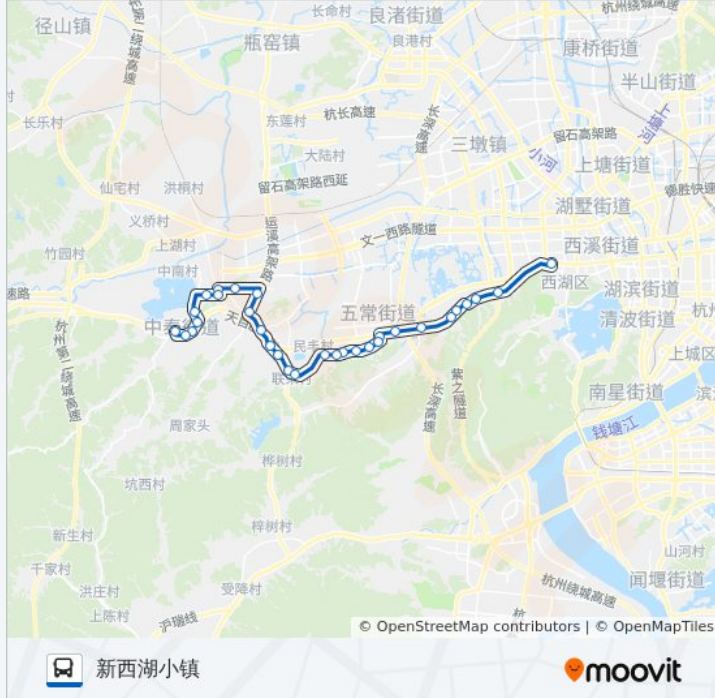

公交367路的信息

方向: 新西湖小镇

站点数量: 31

行车时间: 57 分

途经站点:

沈家店

上文山

余杭交警中队

东西大道凤新路口

余杭镇卫生院

余杭汽车站

城南路禹航路口

城南路城西路口

堤阳桥

中泰公交站

中泰派出所

中泰街道

新西湖小镇(中泰)

你可以在moovitapp.com下载公交367路的PDF时间表和线路图。使用[Moovit应用程序](#)查询杭州的实时公交、列车时刻表以及公共交通出行指南。

[关于Moovit](#) · [MaaS解决方案](#) · [城市列表](#) · [Moovit社区](#)

© 2023 Moovit - 版权所有

查看实时到站时间