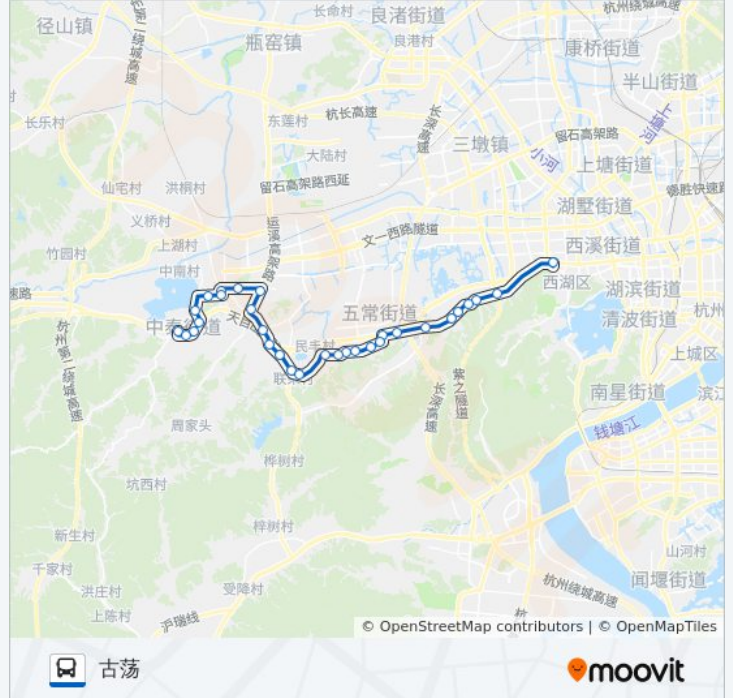

往古荡方向的时间表

星期一	05:30 - 21:00
星期二	05:30 - 21:00
星期三	05:30 - 21:00
星期四	05:30 - 21:00
星期五	05:30 - 21:00
星期六	05:30 - 21:00
星期日	05:30 - 21:00

公交367路的信息

方向: 古荡

站点数量: 31

行车时间: 60 分

途经站点:

荆山岭

五常

留下

杨家牌楼

营门口

金鱼井

龙驹坞

老东岳

古荡

方向: 新西湖小镇

31 站

[查看时间表](#)

古荡

老东岳

龙驹坞

金鱼井

营门口