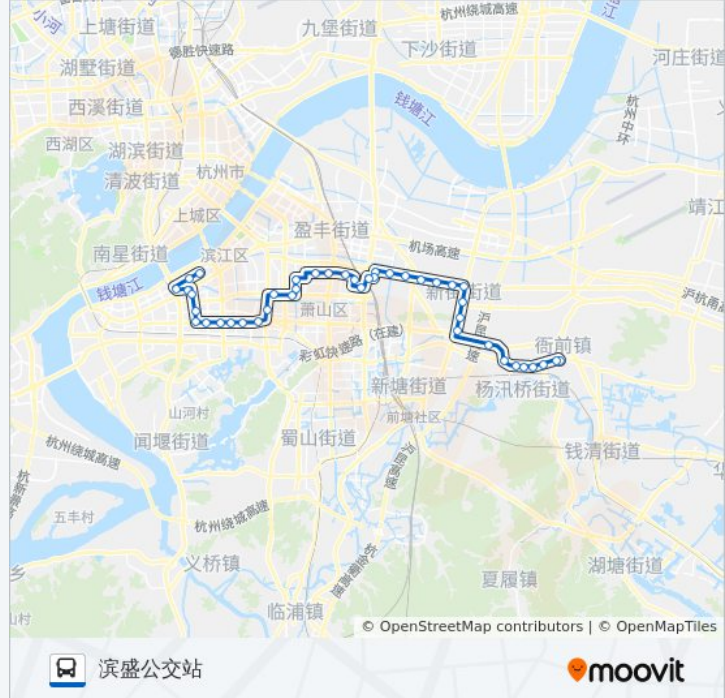

杭州湾信息港

明怡花苑东

明怡花苑

建设一路风情大道口

风情大道老塘路口

滨康路东

滨康路西陵路口(曹家章)

滨康路聚工路口

滨盛公交站

### 方向: 衙前汽车站

37 站

[查看时间表](#)

滨盛公交站

长河路滨和路口

长河路滨康路口

襄七房

滨康小区

### 公交368路的信息

方向: 衙前汽车站

站点数量: 37

行车时间: 70 分  
途经站点:

建设一路风情大道路口

明怡花苑

明怡花苑东

杭州湾信息港