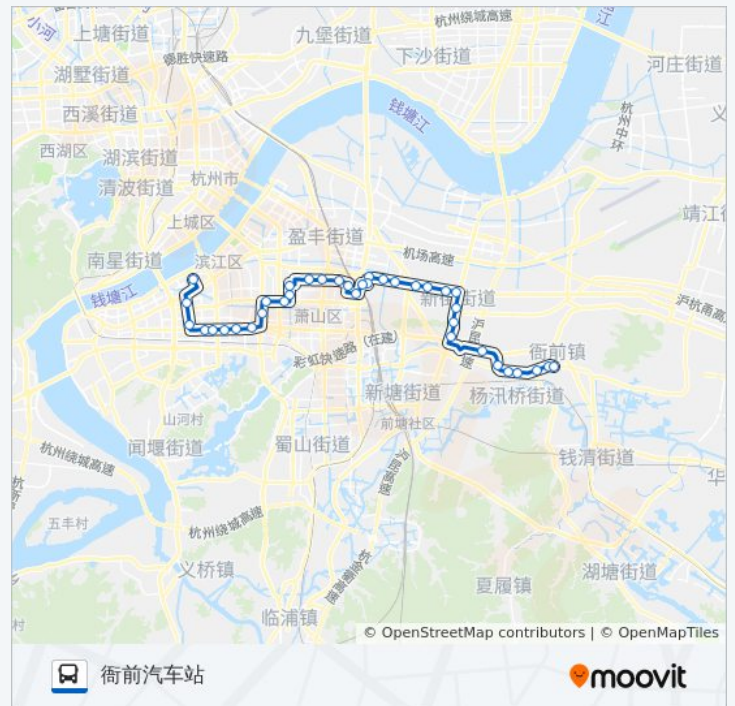

滨盛公交站

新华村

新盛村

盛中村西

盛中村

盛东村

府前桥

新街镇

山末址

浙江中国花木城

元沙村

新林周

东南网架

东庄王

杨汛桥

新发王

衙前汽车站

你可以在moovitapp.com下载公交368路的PDF时间表和线路图。使用[Moovit应用程序](#)查询杭州的实时公交、列车时刻表以及公共交通出行指南。

[关于Moovit](#) • [MaaS解决方案](#) • [城市列表](#) • [Moovit社区](#)

© 2023 Moovit - 版权所有

查看实时到站时间