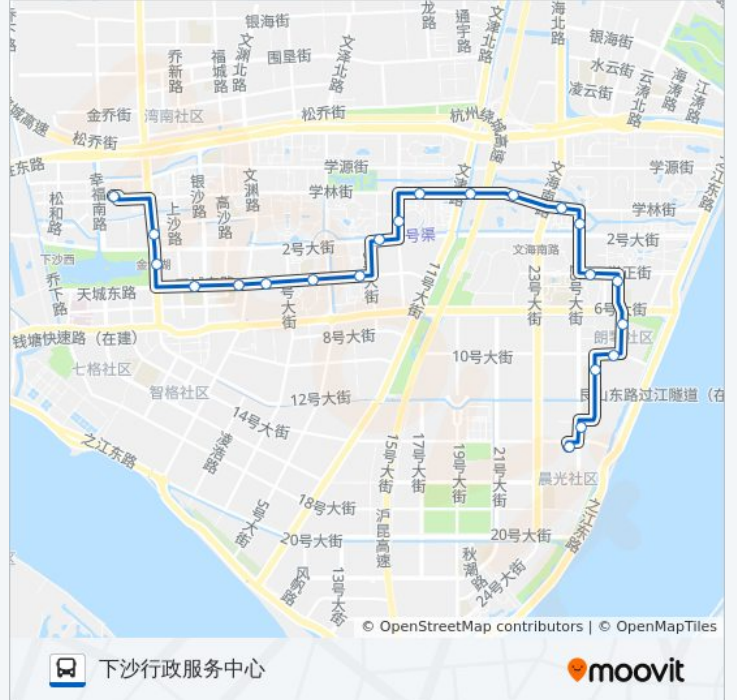

天城东路上沙路口

海达南路天城东路口

下沙行政中心东

下沙行政服务中心

你可以在moovitapp.com下载公交373路的PDF时间表和线路图。使用[Moovit应用程序](#)查询杭州的实时公交、列车时刻表以及公共交通出行指南。

[关于Moovit](#) · [MaaS解决方案](#) · [城市列表](#) · [Moovit社区](#)

© 2023 Moovit - 版权所有

查看实时到站时间