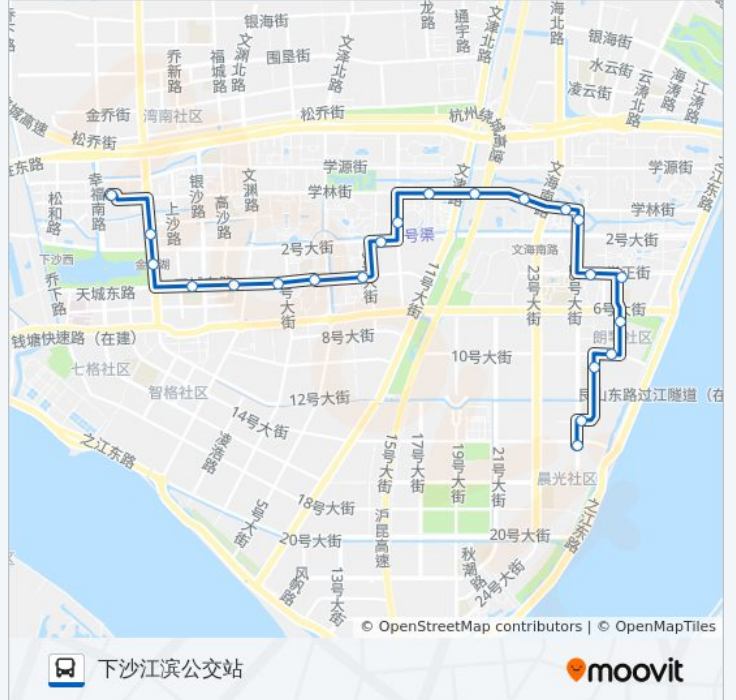

📍 373路

下沙江滨公交站

以网页模式查看

公交373((下沙江滨公交站))共有2条行车路线。工作日的服务时间为：
(1) 下沙江滨公交站: 06:30 - 20:00(2) 下沙行政服务中心: 06:00 - 19:30
使用Moovit找到公交373路离你最近的站点，以及公交373路下车车的到站时间。

方向: 下沙江滨公交站

22站

[查看时间表](#)

- 下沙行政服务中心
- 下沙行政中心东
- 海达南路天城东路口
- 天城东路上沙路口
- 天城东路一号路口
- 下沙商贸城
- 四号大街五号路口
- 四号大街九号路口
- 二号大街九号路口
- 文溯路二号大街口
- 学林街生活区
- 学林街文津路口
- 学林街绕城高架
- 学林街文海南路口
- 文瀚路二号大街口
- 学正街二十五号路口
- 学正街公交站
- 二十七号路六号大街口
- 十号大街二十七号路口
- 听涛路十号大街口
- 听涛路二十五号路口
- 二十五号路十四号大街口

公交373路的时间表

往下沙江滨公交站方向的时间表

星期一	06:30 - 20:00
星期二	06:30 - 20:00
星期三	06:30 - 20:00
星期四	06:30 - 20:00
星期五	06:30 - 20:00
星期六	06:30 - 20:00
星期日	06:30 - 20:00

公交373路的信息

方向: 下沙江滨公交站

站点数量: 22

行车时间: 33 分

途经站点:

方向: 下沙行政服务中心

22 站

[查看时间表](#)

- 下沙江滨公交站
- 二十五号路听涛路口
- 听涛路十号大街口
- 十号大街二十七号路口
- 二十七号路六号大街口
- 学正街公交站
- 学正街二十五号路口
- 文瀚路二号大街口
- 学林街文海南路口
- 学林街绕城高架
- 学林街文津路口
- 学林街生活区
- 文溯路二号大街口
- 二号大街九号路口
- 四号大街九号路口
- 四号大街五号路口
- 下沙商贸城
- 天城东路一号路口

公交373路的时间表

往下沙行政服务中心方向的时间表

星期一	06:00 - 19:30
星期二	06:00 - 19:30
星期三	06:00 - 19:30
星期四	06:00 - 19:30
星期五	06:00 - 19:30
星期六	06:00 - 19:30
星期日	06:00 - 19:30

公交373路的信息

方向: 下沙行政服务中心

站点数量: 22

行车时间: 33 分

途经站点: