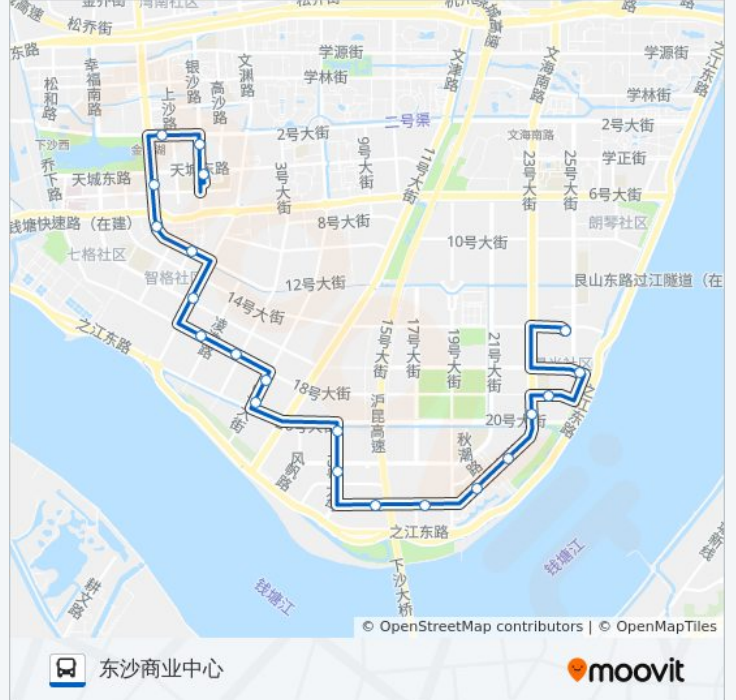

金沙大道海达南路口

银沙路金沙大道口

东沙商业中心

你可以在moovitapp.com下载公交374路的PDF时间表和线路图。使用[Moovit应用程序](#)查询杭州的实时公交、列车时刻表以及公共交通出行指南。

[关于Moovit](#) · [MaaS解决方案](#) · [城市列表](#) · [Moovit社区](#)

© 2024 Moovit - 保留所有权利

查看实时到站时间