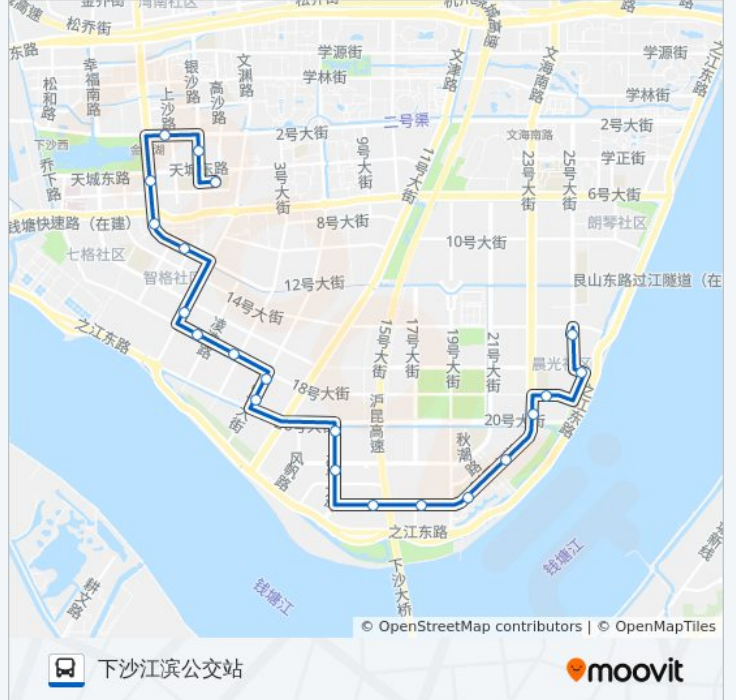

公交374((下沙江滨公交站))共有2条行车路线。工作日的服务时间为：

(1) 下沙江滨公交站: 06:00 - 21:30(2) 东沙商业中心: 06:30 - 20:40

使用Moovit找到公交374路离你最近的站点，以及公交374路下车班的到站时间。

方向: 下沙江滨公交站

21 站

[查看时间表](#)

- 东沙商业中心
- 银沙路金沙大道口
- 金沙大道海达南路口
- 中沙村
- 智格小区
- 海达南路智格村路口
- 一号路十六号大街口
- 十八号大街凌浩路口
- 十八号大街三号路口
- 五号路十八号大街口
- 五号路二十号大街口
- 十三号路二十号大街口
- 十三号路二十二号大街口
- 二十四号大街十五号路口
- 二十四号大街十九号路口
- 二十四号大街
- 二十四号大街东
- 二十三号路二十号大街口
- 十八号大街二十三号路口
- 十六号大街之江东路口
- 下沙江滨公交站

公交374路的时间表

往下沙江滨公交站方向的时间表

星期一	06:00 - 21:30
星期二	06:00 - 21:30
星期三	06:00 - 21:30
星期四	06:00 - 21:30
星期五	06:00 - 21:30
星期六	06:00 - 21:30
星期日	06:00 - 21:30

公交374路的信息

方向: 下沙江滨公交站

站点数量: 21

行车时间: 33 分

途经站点:

方向: 东沙商业中心

21 站

[查看时间表](#)

- 下沙江滨公交站
- 十六号大街之江东路口
- 十八号大街二十三号路口
- 二十三号路二十号大街口
- 二十四号大街东
- 二十四号大街
- 二十四号大街十九号路口
- 二十四号大街十五号路口
- 十三号路二十二号大街口
- 十三号路二十号大街口
- 五号路二十号大街口
- 五号路十八号大街口
- 十八号大街三号路口
- 十八号大街零号路口
- 一号路十六号大街口
- 海达南路智格村路口
- 智格小区
- 中沙村

公交374路的时间表

往东沙商业中心方向的时间表

星期一	06:30 - 20:40
星期二	06:30 - 20:40
星期三	06:30 - 20:40
星期四	06:30 - 20:40
星期五	06:30 - 20:40
星期六	06:30 - 20:40
星期日	06:30 - 20:40

公交374路的信息

方向: 东沙商业中心

站点数量: 21

行车时间: 31 分

途经站点: