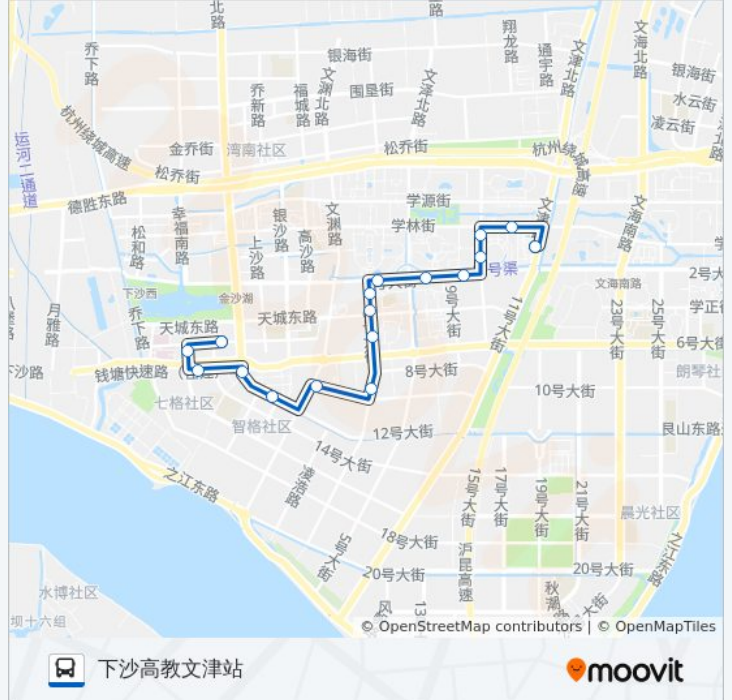

[查看时间表](#)

下沙高教文津站
学林街生活区
文溯路学林街口
文溯路二号大街口
二号大街九号路口
下沙城
二号大街三号路口
三号路四号大街口
三号路六号大街口
三号路十号大街口
十号大街一号路口
一号路十号大街口
海达南路智格村路口
智格小区
智格村
幸福南路下沙路口
下沙南路公交站

公交378路的时间表

往下沙南路公交站方向的时间表

星期一	07:00 - 18:00
星期二	07:00 - 18:00
星期三	07:00 - 18:00
星期四	07:00 - 18:00
星期五	07:00 - 18:00
星期六	07:00 - 18:00
星期日	07:00 - 18:00

公交378路的信息

方向: 下沙南路公交站

站点数量: 17

行车时间: 22分

途经站点:

方向: 下沙高教文津站

17 站

[查看时间表](#)

- 下沙南路公交站
- 幸福南路下沙路口
- 幸福桥
- 智格小区
- 海达南路智格村路口
- 十号大街一号路口
- 三号路十号大街口
- 三号路六号大街口
- 三号路四号大街口
- 二号大街三号路口
- 二号大街三号路口
- 下沙城
- 二号大街九号路口
- 文溯路二号大街口
- 文溯路学林街口
- 学林街生活区
- 下沙高教文津站

公交378路的时间表

往下沙高教文津站方向的时间表

星期一	06:30 - 18:30
星期二	06:30 - 18:30
星期三	06:30 - 18:30
星期四	06:30 - 18:30
星期五	06:30 - 18:30
星期六	06:30 - 18:30
星期日	06:30 - 18:30

公交378路的信息

方向: 下沙高教文津站

站点数量: 17

行车时间: 22 分

途经站点:

你可以在moovitapp.com下载公交378路的PDF时间表和线路图。使用[Moovit应用程序](#)查询杭州的实时公交、列车时刻表以及公共交通出行指南。

[关于Moovit](#) · [MaaS解决方案](#) · [城市列表](#) · [Moovit社区](#)

© 2024 Moovit - 保留所有权利