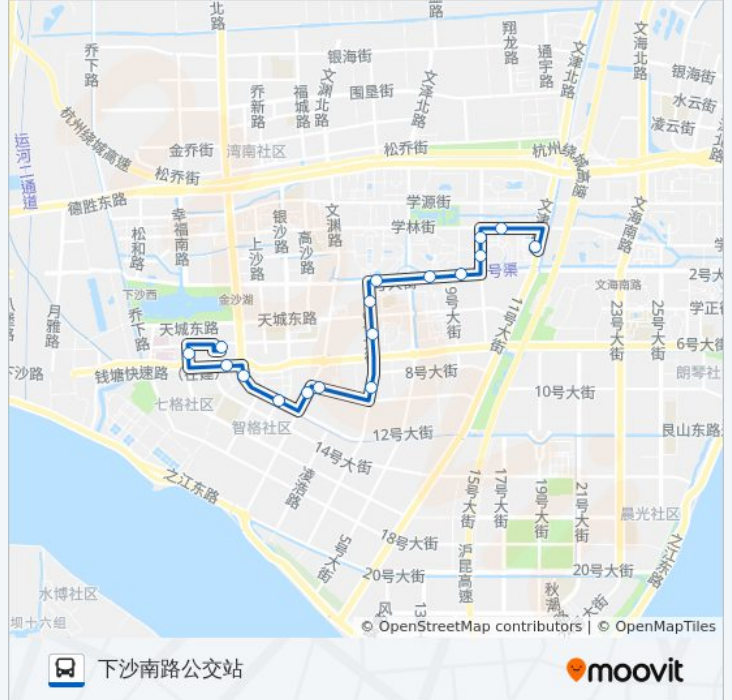

📍 378路

下沙南路公交站

下载App

公交378(下沙南路公交站)共有2条行车路线。工作日的服务时间为：

(1) 下沙南路公交站: 07:00 - 18:00(2) 下沙高教文津站: 06:30 - 18:30

使用Moovit找到公交378路离你最近的站点，以及公交378路下车班的到站时间。

方向: 下沙南路公交站

17站

[查看时间表](#)

下沙高教文津站
学林街生活区
文溯路学林街口
文溯路二号大街口
二号大街九号路口
下沙城
二号大街三号路口
三号路四号大街口
三号路六号大街口
三号路十号大街口
十号大街一号路口
一号路十号大街口
海达南路智格村路口
智格小区
智格村
幸福南路下沙路口
下沙南路公交站

公交378路的时间表

往下沙南路公交站方向的时间表

星期一	07:00 - 18:00
星期二	07:00 - 18:00
星期三	07:00 - 18:00
星期四	07:00 - 18:00
星期五	07:00 - 18:00
星期六	07:00 - 18:00
星期日	07:00 - 18:00

公交378路的信息

方向: 下沙南路公交站

站点数量: 17

行车时间: 22分

途经站点:

方向: 下沙高教文津站

17 站

[查看时间表](#)

公交378路的信息

方向: 下沙高教文津站

站点数量: 17

行车时间: 22 分

途经站点:

你可以在moovitapp.com下载公交378路的PDF时间表和线路图。使用[Moovit应用程序](#)查询杭州的实时公交、列车时刻表以及公共交通出行指南。

[关于Moovit](#) · [MaaS解决方案](#) · [城市列表](#) · [Moovit社区](#)

© 2024 Moovit - 保留所有权利