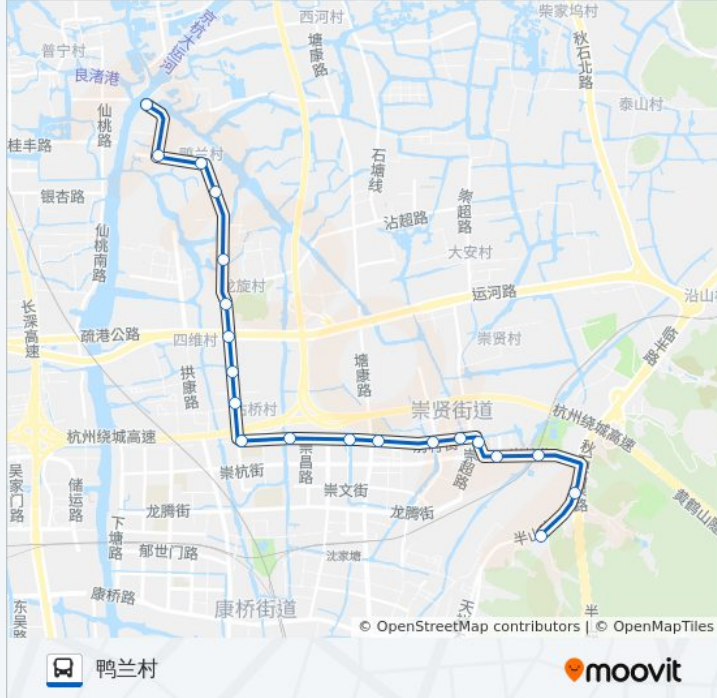

[查看时间表](#)

鸭兰村
三家村
平泾
裘家岙
小路里
独山
崇贤港口
南马滨
沽桥
丁家西村
石前
卧龙浜
崇贤中学
崇贤新星幼儿园
前村
崇贤张家桥
崇贤派出所
石塘(崇杭街)
刘文村北
刘文村

公交379路的时间表

往刘文村方向的时间表

星期一	06:10 - 18:30
星期二	06:10 - 18:30
星期三	06:10 - 18:30
星期四	06:10 - 18:30
星期五	06:10 - 18:30
星期六	06:10 - 18:30
星期日	06:10 - 18:30

公交379路的信息

方向: 刘文村

站点数量: 20

行车时间: 31 分

途经站点:

方向: 鸭兰村

20 站

[查看时间表](#)

- 刘文村
- 刘文村北
- 石塘(崇杭街)
- 崇贤派出所
- 崇贤张家桥
- 前村
- 崇贤新星幼儿园
- 崇贤中学
- 卧龙浜
- 石前
- 丁家西村
- 沽桥
- 南马滨
- 崇贤港口
- 独山
- 小路里
- 裘家埭
- 平泾

公交379路的时间表

往鸭兰村方向的时间表

星期一	06:00 - 18:00
星期二	06:00 - 18:00
星期三	06:00 - 18:00
星期四	06:00 - 18:00
星期五	06:00 - 18:00
星期六	06:00 - 18:00
星期日	06:00 - 18:00

公交379路的信息

方向: 鸭兰村

站点数量: 20

行车时间: 31 分

途经站点:

三家村

鸭兰村

你可以在moovitapp.com下载公交379路的PDF时间表和线路图。使用[Moovit应用程序](#)查询杭州的实时公交、列车时刻表以及公共交通出行指南。