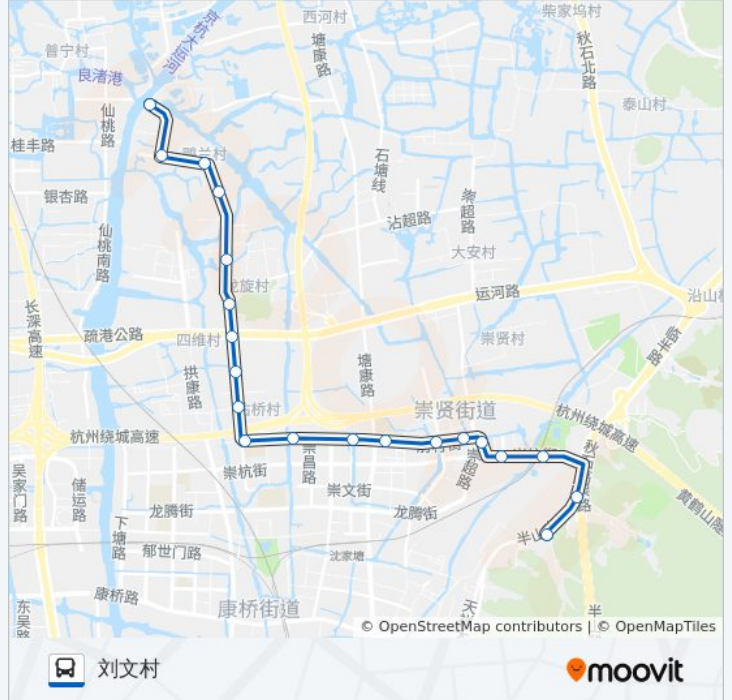

[查看时间表](#)

鸭兰村
三家村
平泾
裘家岙
小路里
独山
崇贤港口
南马滨
沽桥
丁家西村
石前
卧龙浜
崇贤中学
崇贤新星幼儿园
前村
崇贤张家桥
崇贤派出所
石塘(崇杭街)
刘文村北
刘文村

公交379路的时间表

往刘文村方向的时间表

星期一	06:10 - 18:30
星期二	06:10 - 18:30
星期三	06:10 - 18:30
星期四	06:10 - 18:30
星期五	06:10 - 18:30
星期六	06:10 - 18:30
星期日	06:10 - 18:30

公交379路的信息

方向: 刘文村

站点数量: 20

行车时间: 31 分

途经站点:

方向: 鸭兰村

20 站

[查看时间表](#)

- 刘文村
- 刘文村北
- 石塘(崇杭街)
- 崇贤派出所
- 崇贤张家桥
- 前村
- 崇贤新星幼儿园
- 崇贤中学
- 卧龙浜
- 石前
- 丁家西村
- 沽桥
- 南马滨
- 崇贤港口
- 独山
- 小路里
- 裘家埭
- 平泾

公交379路的时间表

往鸭兰村方向的时间表

星期一	06:00 - 18:00
星期二	06:00 - 18:00
星期三	06:00 - 18:00
星期四	06:00 - 18:00
星期五	06:00 - 18:00
星期六	06:00 - 18:00
星期日	06:00 - 18:00

公交379路的信息

方向: 鸭兰村

站点数量: 20

行车时间: 31 分

途经站点:

三家村

鸭兰村

你可以在moovitapp.com下载公交379路的PDF时间表和线路图。使用[Moovit应用程序](#)查询杭州的实时公交、列车时刻表以及公共交通出行指南。