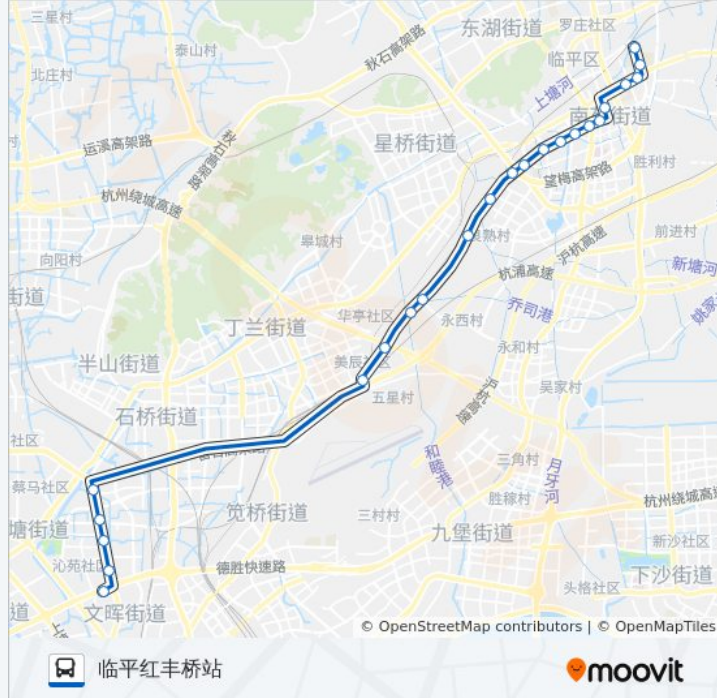

公交380((临平红丰桥站))共有2条行车路线。工作日的服务时间为：

(1) 临平红丰桥站: 06:30 - 19:30(2) 德胜东村: 05:30 - 18:30

使用Moovit找到公交380路离你最近的站点，以及公交380路下车的到站时间。

方向: 临平红丰桥站

23 站

[查看时间表](#)

- 德胜东村
- 长木桥
- 颜家村
- 东新路西文街口
- 颜家港桥
- 五星村
- 和顺桥
- 和睦村(杭州北车辆段)
- 云家桥
- 良熟村
- 洗马村
- 世纪大道望梅路口
- 余杭区疾控中心
- 西安村
- 水景公园
- 新丰桥
- 余杭区人民法院
- 临平南站
- 建设大厦
- 嘉利花园
- 临平桂花城
- 新秀家园

公交380路的时间表

往临平红丰桥站方向的时间表

星期一	06:30 - 19:30
星期二	06:30 - 19:30
星期三	06:30 - 19:30
星期四	06:30 - 19:30
星期五	06:30 - 19:30
星期六	06:30 - 19:30
星期日	06:30 - 19:30

公交380路的信息

方向: 临平红丰桥站

站点数量: 23

行车时间: 44 分

途经站点:

### 方向: 德胜东村

23 站

[查看时间表](#)

红丰立交桥南

红丰立交桥南

临平桂花城

嘉利花园

人民广场南(余杭区)

### 公交380路的信息

方向: 德胜东村

站点数量: 23

行车时间: 43 分

途经站点:

五星村

颜家港桥

颜家村