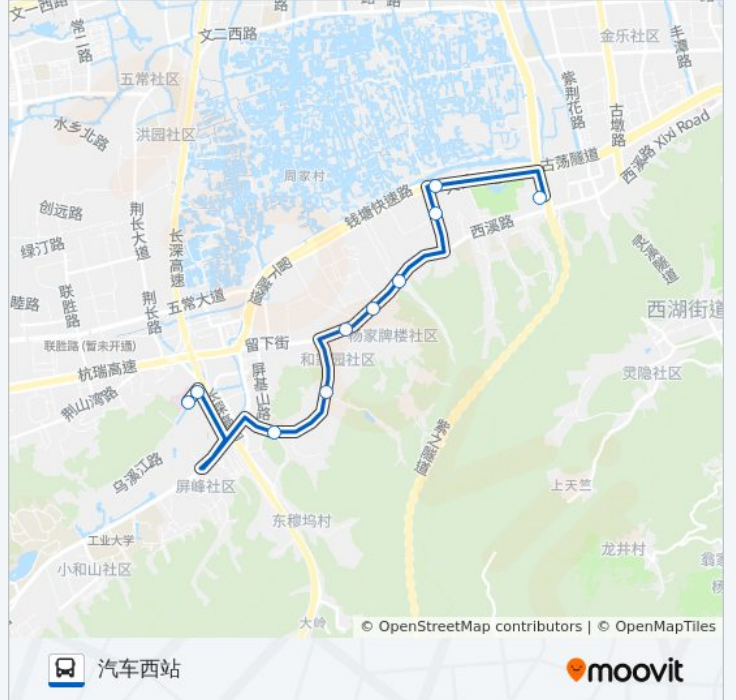

[查看时间表](#)

西溪医院西

西溪医院

杨梅山路屏基山路口

西穆坞南

西穆坞

杨家牌楼

营门口

花坞新村

西溪湿地高庄

杭州汽车西站

公交381路的时间表

往汽车西站方向的时间表

星期一	08:00 - 09:00
星期二	08:00 - 09:00
星期三	08:00 - 09:00
星期四	08:00 - 09:00
星期五	08:00 - 09:00
星期六	08:00 - 09:00
星期日	08:00 - 09:00

公交381路的信息

方向: 汽车西站

站点数量: 10

行车时间: 18 分

途经站点:

方向: 西溪医院西站

10 站

[查看时间表](#)

- 汽车西站
- 东方中学
- 龙驹坞
- 金鱼井
- 营门口
- 杨家牌楼
- 西穆坞
- 西穆坞南
- 杨梅山路屏基山路口
- 西溪医院

公交381路的时间表

往西溪医院西站方向的时间表

星期一	08:00 - 09:00
星期二	08:00 - 09:00
星期三	08:00 - 09:00
星期四	08:00 - 09:00
星期五	08:00 - 09:00
星期六	08:00 - 09:00
星期日	08:00 - 09:00

公交381路的信息

方向: 西溪医院西站

站点数量: 10

行车时间: 17 分

途经站点:

你可以在moovitapp.com下载公交381路的PDF时间表和线路图。使用[Moovit应用程序](#)查询杭州的实时公交、列车时刻表以及公共交通出行指南。