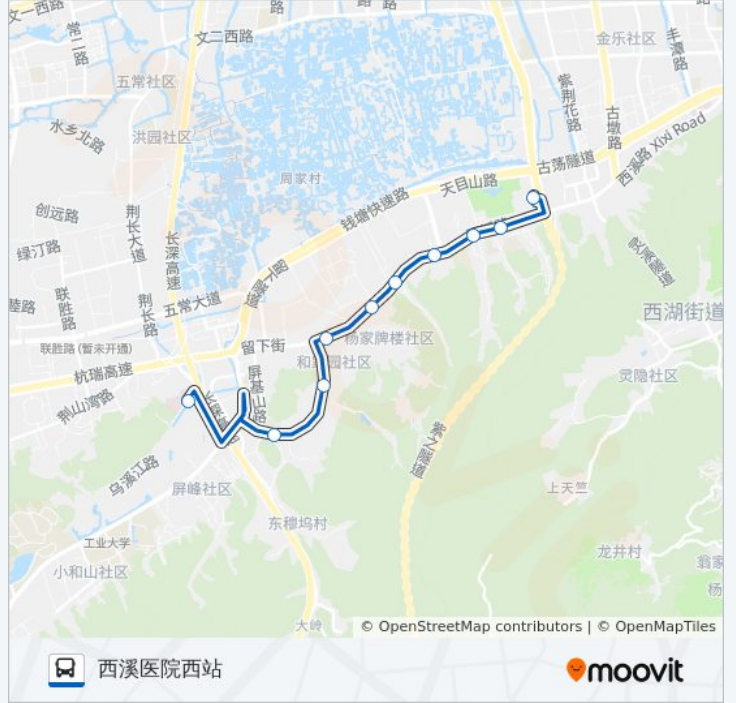

🚏 381路

汽车西站

下载App

公交381((汽车西站))共有2条行车路线。工作日的服务时间为：

(1) 汽车西站: 08:00 - 09:00(2) 西溪医院西站: 08:00 - 09:00

使用Moovit找到公交381路离你最近的站点，以及公交381路下车车的到站时间。

方向: 汽车西站

10站

花坞新村

西溪湿地高庄

杭州汽车西站

公交381路的时间表

往汽车西站方向的时间表

星期一	08:00 - 09:00
星期二	08:00 - 09:00
星期三	08:00 - 09:00
星期四	08:00 - 09:00
星期五	08:00 - 09:00
星期六	08:00 - 09:00
星期日	08:00 - 09:00

公交381路的信息

方向: 汽车西站

站点数量: 10

行车时间: 18 分

途经站点:

方向: 西溪医院西站

10 站

[查看时间表](#)

- 汽车西站
- 东方中学
- 龙驹坞
- 金鱼井
- 营门口
- 杨家牌楼
- 西穆坞
- 西穆坞南
- 杨梅山路屏基山路口
- 西溪医院

公交381路的时间表

往西溪医院西站方向的时间表

星期一	08:00 - 09:00
星期二	08:00 - 09:00
星期三	08:00 - 09:00
星期四	08:00 - 09:00
星期五	08:00 - 09:00
星期六	08:00 - 09:00
星期日	08:00 - 09:00

公交381路的信息

方向: 西溪医院西站

站点数量: 10

行车时间: 17 分

途经站点:

你可以在moovitapp.com下载公交381路的PDF时间表和线路图。使用[Moovit应用程序](#)查询杭州的实时公交、列车时刻表以及公共交通出行指南。