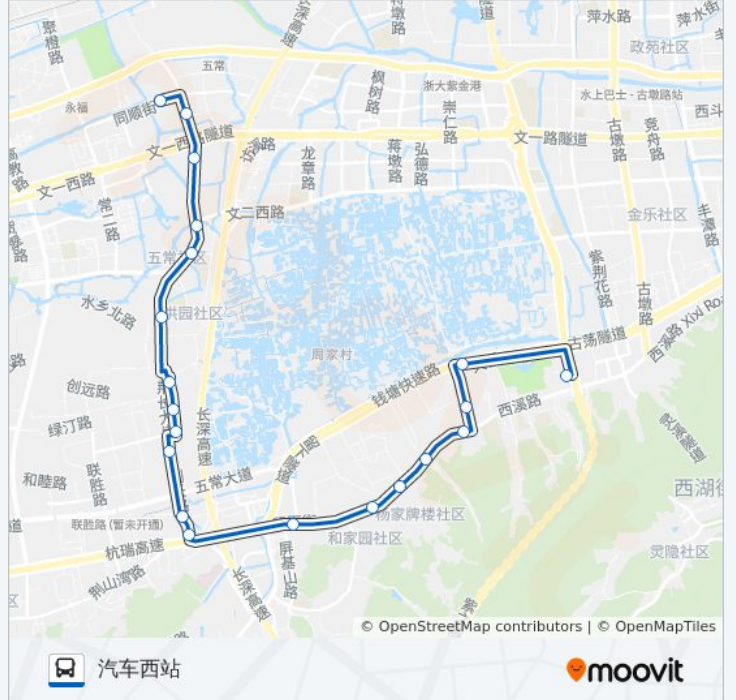

营门口

金鱼井

花坞新村

西溪湿地高庄

杭州汽车西站

公交382路的时间表

往汽车西站方向的时间表

星期一	06:00 - 17:40
星期二	06:00 - 17:40
星期三	06:00 - 17:40
星期四	06:00 - 17:40
星期五	06:00 - 17:40
星期六	06:00 - 17:40
星期日	06:00 - 17:40

公交382路的信息

方向: 汽车西站

站点数量: 20

行车时间: 29 分

途经站点:

方向: 西溪北苑北

21 站

[查看时间表](#)

- 汽车西站
- 东方中学
- 龙驹坞
- 金鱼井
- 营门口
- 杨家牌楼
- 西穆坞
- 留下
- 五常路口
- 后山路口
- 荆长路五常大道口
- 长睦路口
- 九胜桥
- 西坝路口
- 顾家桥
- 东陈角
- 五常社区
- 五常公交站(荆长大道)

公交382路的时间表

往西溪北苑北方向的时间表

星期一	06:40 - 18:20
星期二	06:40 - 18:20
星期三	06:40 - 18:20
星期四	06:40 - 18:20
星期五	06:40 - 18:20
星期六	06:40 - 18:20
星期日	06:40 - 18:20

公交382路的信息

方向: 西溪北苑北

站点数量: 21

行车时间: 33 分

途经站点:

黄家桥(荆长大道)

文一社区

西溪北苑北