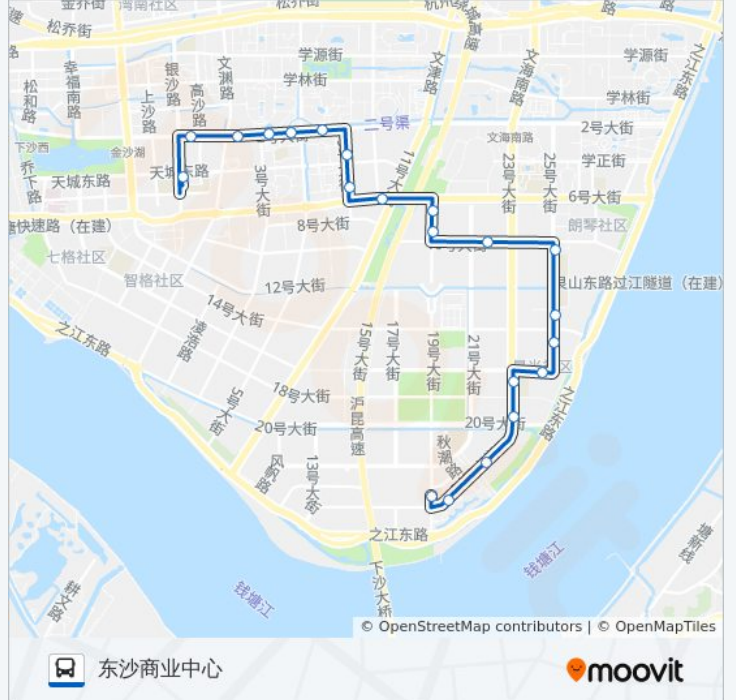

公交384((东沙商业中心))共有2条行车路线。工作日的服务时间为：

(1) 东沙商业中心: 06:00 - 21:00(2) 十九号路二十四号大街口: 06:30 - 21:45

使用Moovit找到公交384路离你最近的站点，以及公交384路下车的到站时间。

方向: 东沙商业中心

21 站

[查看时间表](#)

十九号路二十四号大街口
二十四号大街
二十四号大街东
二十三号路二十号大街口
二十三号路十六号大街口
十六号大街二十五号路口
二十五号路十四号大街口
二十五号路听涛路口
二十五号路十号大街口
十号大街二十一号路口
十九号路十号大街口
十九号路六号大街口
六号大街口十一号路口
九号路六号大街口
九号路四号大街口
下沙城
二号大街五号路口
二号大街三号路口
二号大街一号路口
金沙大道银沙路口
东沙商业中心

公交384路的时间表

往东沙商业中心方向的时间表

星期一	06:00 - 21:00
星期二	06:00 - 21:00
星期三	06:00 - 21:00
星期四	06:00 - 21:00
星期五	06:00 - 21:00
星期六	06:00 - 21:00
星期日	06:00 - 21:00

公交384路的信息

方向: 东沙商业中心

站点数量: 21

行车时间: 29 分

途经站点:

方向: 十九号路二十四号大街口

21 站

[查看时间表](#)

- 东沙商业中心
- 金沙大道银沙路口
- 二号大街一号路口
- 二号大街三号路口
- 二号大街五号路口
- 下沙城(二号大街)
- 九号路四号大街口
- 九号路六号大街口
- 六号大街口十一号路口
- 十九号路六号大街口
- 十九号路十号大街口
- 十号大街二十一号路口
- 二十五号路十号大街口
- 二十五号路听涛路口
- 二十五号路十四号大街口
- 十六号大街二十五号路口
- 二十三号路十六号大街口
- 二十三号路二十号大街口

公交384路的时间表

往十九号路二十四号大街口方向的时间表

星期一	06:30 - 21:45
星期二	06:30 - 21:45
星期三	06:30 - 21:45
星期四	06:30 - 21:45
星期五	06:30 - 21:45
星期六	06:30 - 21:45
星期日	06:30 - 21:45

公交384路的信息

方向: 十九号路二十四号大街口

站点数量: 21

行车时间: 28 分

途经站点: