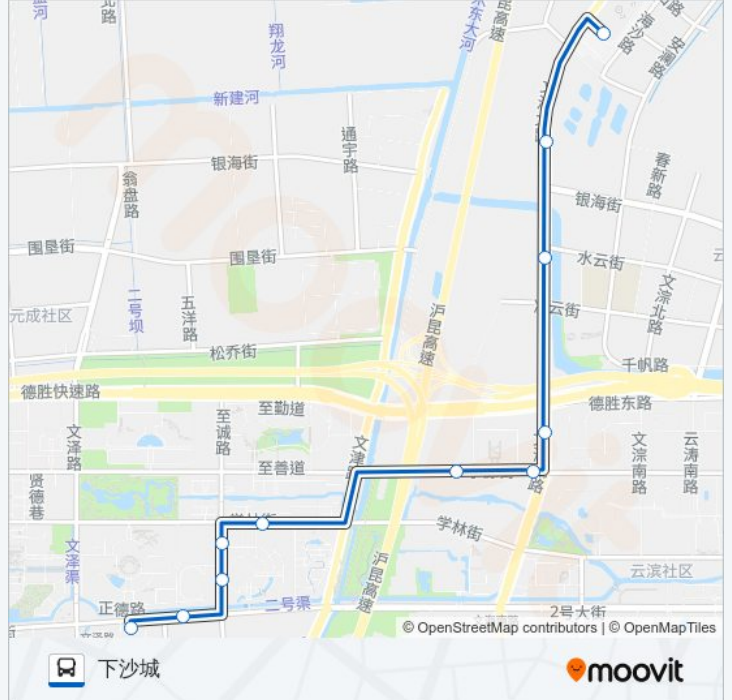

[查看时间表](#)

百联奥特莱斯

下沙新华书店

文海北路水云街口

绕城下沙入口

学源街文海南路口

学源街公交停车场

学林街生活区

文溯路学林街口

文溯路二号大街口

二号大街九号路口

下沙城

公交385路的时间表

往下沙城方向的时间表

星期一	07:20 - 21:40
星期二	07:20 - 21:40
星期三	07:20 - 21:40
星期四	07:20 - 21:40
星期五	07:20 - 21:40
星期六	07:20 - 21:40
星期日	07:20 - 21:40

公交385路的信息

方向: 下沙城

站点数量: 11

行车时间: 16 分

途经站点:

方向: 百联奥特莱斯

11 站

[查看时间表](#)

- 下沙城
- 二号大街九号路口
- 文溯路二号大街口
- 文溯路学林街口
- 学林街生活区
- 学源街公交停车场
- 学源街文海南路口
- 绕城下沙入口
- 文海北路水云街口(临时站)
- 文海北路银海街口
- 百联奥特莱斯

公交385路的时间表

往百联奥特莱斯方向的时间表

星期一	08:00 - 09:00
星期二	08:00 - 09:00
星期三	08:00 - 09:00
星期四	08:00 - 09:00
星期五	08:00 - 09:00
星期六	08:00 - 09:00
星期日	08:00 - 09:00

公交385路的信息

方向: 百联奥特莱斯

站点数量: 11

行车时间: 16 分

途经站点: