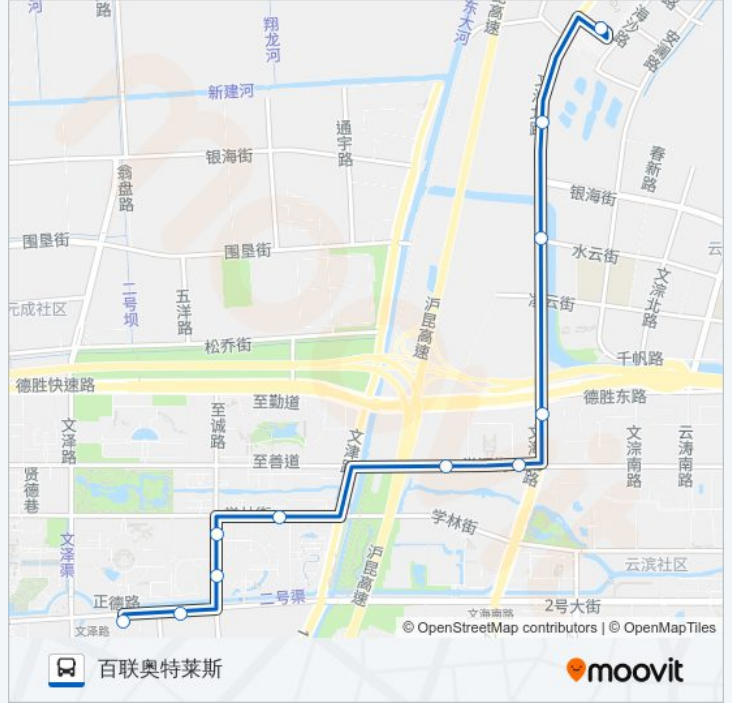

文溯路学林街口

文溯路二号大街口

二号大街九号路口

下沙城

公交385路的时间表

往下沙城方向的时间表

星期一	07:20 - 21:40
星期二	07:20 - 21:40
星期三	07:20 - 21:40
星期四	07:20 - 21:40
星期五	07:20 - 21:40
星期六	07:20 - 21:40
星期日	07:20 - 21:40

公交385路的信息

方向: 下沙城

站点数量: 11

行车时间: 16 分

途经站点:

方向: 百联奥特莱斯

11 站

[查看时间表](#)

- 下沙城
- 二号大街九号路口
- 文溯路二号大街口
- 文溯路学林街口
- 学林街生活区
- 学源街公交停车场
- 学源街文海南路口
- 绕城下沙入口
- 文海北路水云街口(临时站)
- 文海北路银海街口
- 百联奥特莱斯

公交385路的时间表

往百联奥特莱斯方向的时间表

星期一	08:00 - 09:00
星期二	08:00 - 09:00
星期三	08:00 - 09:00
星期四	08:00 - 09:00
星期五	08:00 - 09:00
星期六	08:00 - 09:00
星期日	08:00 - 09:00

公交385路的信息

方向: 百联奥特莱斯

站点数量: 11

行车时间: 16 分

途经站点:

你可以在moovitapp.com下载公交385路的PDF时间表和线路图。使用[Moovit应用程序](#)查询杭州的实时公交、列车时刻表以及公共交通出行指南。

[关于Moovit](#) · [MaaS解决方案](#) · [城市列表](#) · [Moovit社区](#)

© 2024 Moovit - 保留所有权利

查看实时到站时间