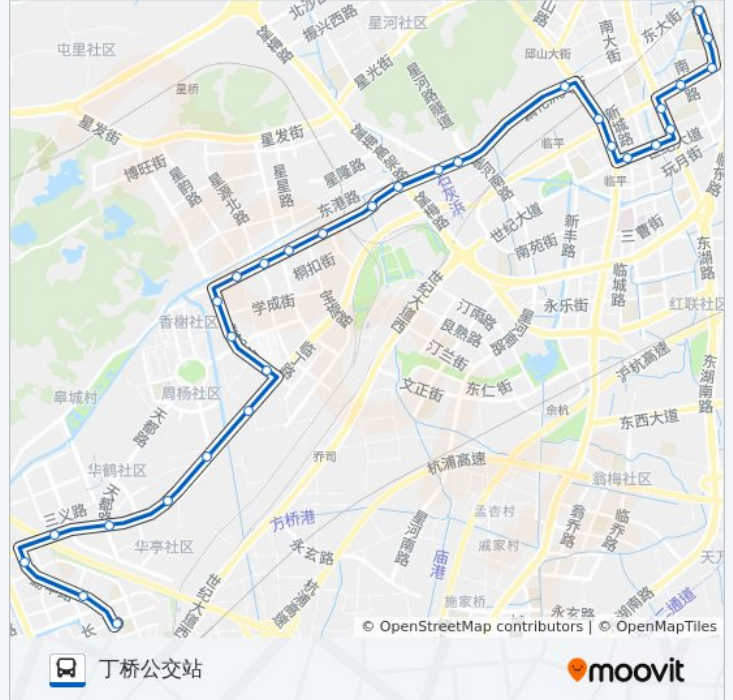

## 方向: 丁桥公交站

30 站

[查看时间表](#)

- 红丰立交桥南
- 红丰立交桥南
- 临平桂花城
- 嘉利花园
- 余杭区体育馆
- 临平职高
- 余杭区图书馆
- 临平南站(世纪大道)
- 政法路口
- 余杭大厦
- 西洋桥
- 保障桥
- 苏家村
- 西连接线立交
- 九九河
- 太平村
- 星桥大道口
- 星桥镇
- 星桥镇西
- 星都大道藕花洲大街口
- 星都大道天都大道口
- 贾家社区

## 公交386路的信息

方向: 丁桥公交站

站点数量: 30

行车时间: 43 分

途经站点:

万乐村  
 天华路口  
 周杨村  
 长睦村  
 斛角桥  
 杨克楼  
 勤丰路长虹路口  
 丁桥公交站

**方向: 临平红丰桥站**

30 站  
[查看时间表](#)

丁桥公交站  
 勤丰路长虹路口  
 杨克楼  
 斛角桥  
 长睦村  
 周杨村  
 天华路口  
 万乐村  
 贾家社区  
 星都大道天都大道口  
 星都大道藕花洲大街口  
 星桥镇西  
 星桥镇  
 星桥大道口  
 太平村  
 九九河  
 西连接线立交  
 苏家村

**公交386路的时间表**

往临平红丰桥站方向的时间表

星期一	06:00 - 22:30
星期二	06:00 - 22:30
星期三	06:00 - 22:30
星期四	06:00 - 22:30
星期五	06:00 - 22:30
星期六	06:00 - 22:30
星期日	06:00 - 22:30

**公交386路的信息**

方向: 临平红丰桥站  
 站点数量: 30  
 行车时间: 43 分  
 途经站点:

保障桥

藕花洲大街, 333号

余杭大厦

政法路口

临平南站

余杭区图书馆