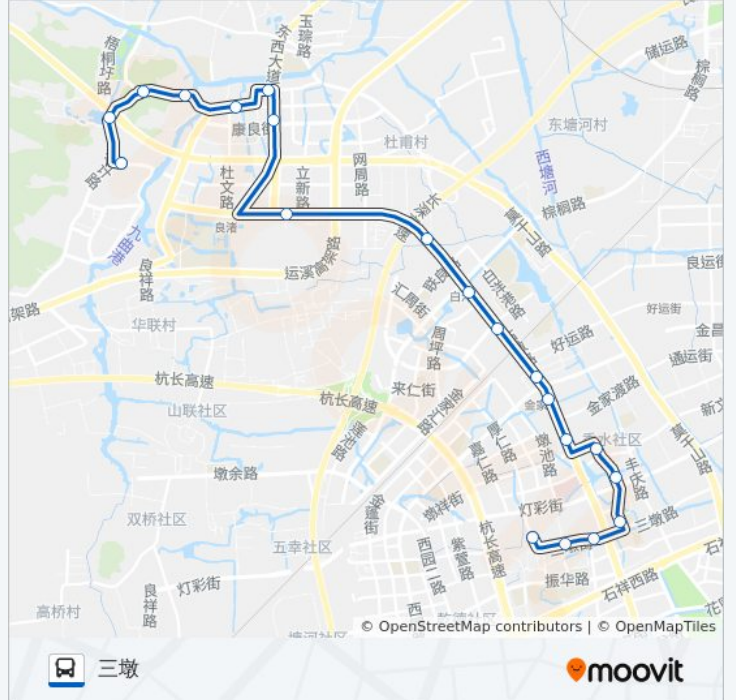

📍 389路

三墩

以网页模式查看

公交389((三墩))共有2条行车路线。工作日的服务时间为：

(1) 三墩: 06:00 - 20:20(2) 良渚文化村: 06:40 - 21:00

使用Moovit找到公交389路离你最近的站点，以及公交389路下车班的到站时间。

方向: 三墩

20 站

[查看时间表](#)

- 良渚文化村
- 良渚白鹭湾酒店
- 良渚博物馆
- 阳光天际
- 崇福村委
- 书林苑
- 玉城花苑
- 陈家头
- 严村里
- 戴家塘
- 李家角
- 王家斗
- 铭雅苑
- 亲亲家园
- 水曲苑
- 长阳路灯彩街口
- 长阳路三墩路口
- 文星桥
- 三墩镇政府
- 三墩

公交389路的时间表

往三墩方向的时间表

星期一	06:00 - 20:20
星期二	06:00 - 20:20
星期三	06:00 - 20:20
星期四	06:00 - 20:20
星期五	06:00 - 20:20
星期六	06:00 - 20:20
星期日	06:00 - 20:20

公交389路的信息

方向: 三墩

站点数量: 20

行车时间: 31 分

途经站点:

方向: 良渚文化村

20 站

[查看时间表](#)

公交389路的信息

方向: 良渚文化村

站点数量: 20

行车时间: 32 分

途经站点:

良渚白鹭湾酒店

良渚文化村

你可以在moovitapp.com下载公交389路的PDF时间表和线路图。使用[Moovit应用程序](#)查询杭州的实时公交、列车时刻表以及公共交通出行指南。