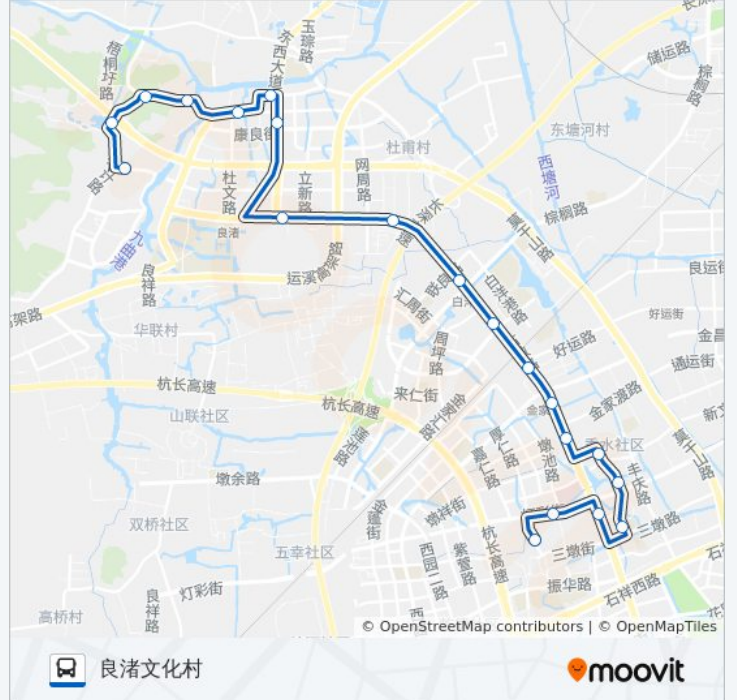

[查看时间表](#)

- 良渚文化村
- 良渚白鹭湾酒店
- 良渚博物馆
- 阳光天际
- 崇福村委
- 书林苑
- 玉城花苑
- 陈家头
- 严村里
- 戴家塘
- 李家角
- 王家斗
- 铭雅苑
- 亲亲家园
- 水曲苑
- 长阳路灯彩街口
- 长阳路三墩路口
- 文星桥
- 三墩镇政府
- 三墩

公交389路的时间表

往三墩方向的时间表

星期一	06:00 - 20:20
星期二	06:00 - 20:20
星期三	06:00 - 20:20
星期四	06:00 - 20:20
星期五	06:00 - 20:20
星期六	06:00 - 20:20
星期日	06:00 - 20:20

公交389路的信息

方向: 三墩

站点数量: 20

行车时间: 31 分

途经站点:

方向: 良渚文化村

20 站

[查看时间表](#)

- 三墩
- 信鸿花园
- 润达花园
- 长阳路三墩路口
- 长阳路灯彩街口
- 水曲苑
- 亲亲家园
- 铭雅苑
- 王家斗
- 李家角
- 戴家塘
- 严村里
- 陈家头
- 玉城花苑
- 书林苑
- 崇福村委
- 阳光天际
- 良渚博物馆

公交389路的时间表

往良渚文化村方向的时间表

星期一	06:40 - 21:00
星期二	06:40 - 21:00
星期三	06:40 - 21:00
星期四	06:40 - 21:00
星期五	06:40 - 21:00
星期六	06:40 - 21:00
星期日	06:40 - 21:00

公交389路的信息

方向: 良渚文化村

站点数量: 20

行车时间: 32 分

途经站点:

良渚白鹭湾酒店

良渚文化村

你可以在moovitapp.com下载公交389路的PDF时间表和线路图。使用[Moovit应用程序](#)查询杭州的实时公交、列车时刻表以及公共交通出行指南。