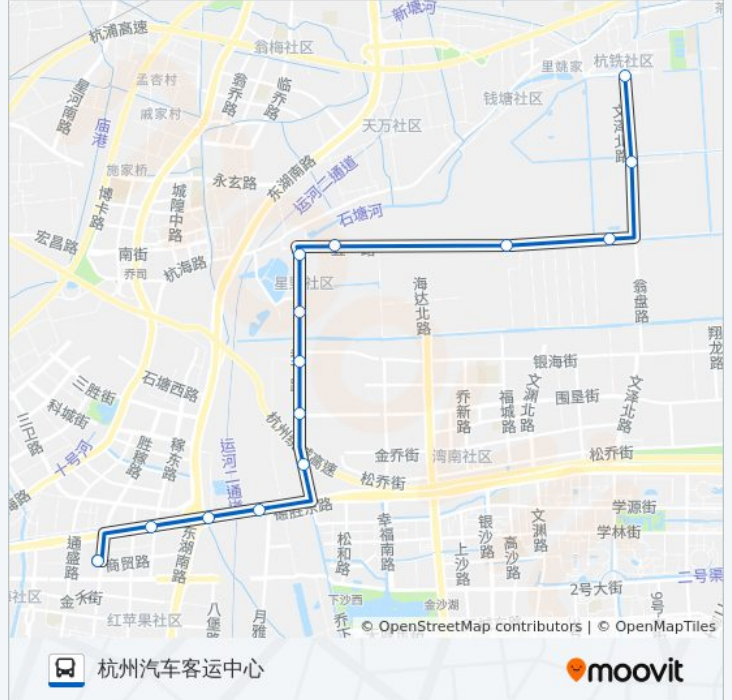

### 杭州汽车客运中心

[以网页模式查看](#)

公交392((杭州汽车客运中心))共有2条行车路线。工作日的服务时间为：  
(1) 杭州汽车客运中心: 07:50 - 19:10(2) 省第六监狱: 07:00 - 18:40  
使用Moovit找到公交392路离你最近的站点，以及公交392路下车班的到站时间。

方向: 杭州汽车客运中心

14 站

[查看时间表](#)

- 省第六监狱
- 乔司一分监狱
- 乔司六分监狱
- 乔司五分监狱
- 乔司七分监狱
- 乔司监狱狱部
- 省少管所
- 佳吉物流
- 湾南路口
- 军沙路口
- 德胜东路月雅路口
- 月雅河桥
- 胜稼三区
- 杭州汽车客运中心

#### 公交392路的信息

方向: 杭州汽车客运中心

站点数量: 14

行车时间: 27 分

途经站点:

## 方向: 省第六监狱

14 站

[查看时间表](#)

- 杭州汽车客运中心
- 胜稼三区
- 月雅河桥
- 德胜东路月雅路口
- 军沙路口
- 湾南路口
- 佳吉物流
- 省少管所
- 乔司监狱狱部
- 乔司七分监狱
- 乔司五分监狱
- 乔司六分监狱
- 乔司一分监狱
- 省第六监狱

## 公交392路的信息

方向: 省第六监狱

站点数量: 14

行车时间: 29 分

途经站点:

你可以在moovitapp.com下载公交392路的PDF时间表和线路图。使用[Moovit应用程序](#)查询杭州的实时公交、列车时刻表以及公共交通出行指南。

[关于Moovit](#) · [MaaS解决方案](#) · [城市列表](#) · [Moovit社区](#)

© 2023 Moovit - 版权所有