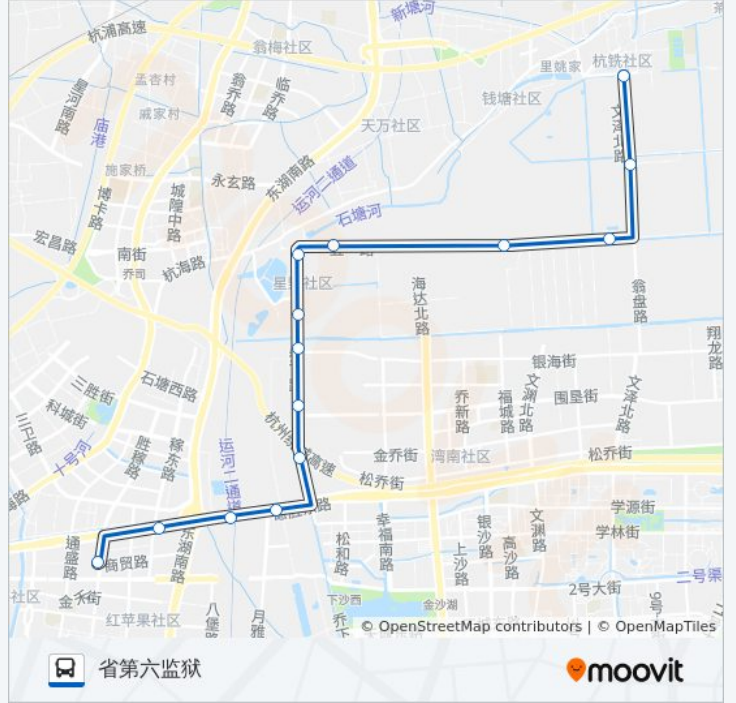

#### 公交392路的信息

方向: 杭州汽车客运中心

站点数量: 14

行车时间: 27 分

途经站点:

## 方向: 省第六监狱

14 站

[查看时间表](#)

- 杭州汽车客运中心
- 胜稼三区
- 月雅河桥
- 德胜东路月雅路口
- 军沙路口
- 湾南路口
- 佳吉物流
- 省少管所
- 乔司监狱狱部
- 乔司七分监狱
- 乔司五分监狱
- 乔司六分监狱
- 乔司一分监狱
- 省第六监狱

## 公交392路的时间表

往省第六监狱方向的时间表

星期一	07:00 - 18:40
星期二	07:00 - 18:40
星期三	07:00 - 18:40
星期四	07:00 - 18:40
星期五	07:00 - 18:40
星期六	07:00 - 18:40
星期日	07:00 - 18:40

## 公交392路的信息

方向: 省第六监狱

站点数量: 14

行车时间: 29 分

途经站点:

你可以在moovitapp.com下载公交392路的PDF时间表和线路图。使用[Moovit应用程序](#)查询杭州的实时公交、列车时刻表以及公共交通出行指南。

[关于Moovit](#) · [MaaS解决方案](#) · [城市列表](#) · [Moovit社区](#)

© 2023 Moovit - 版权所有