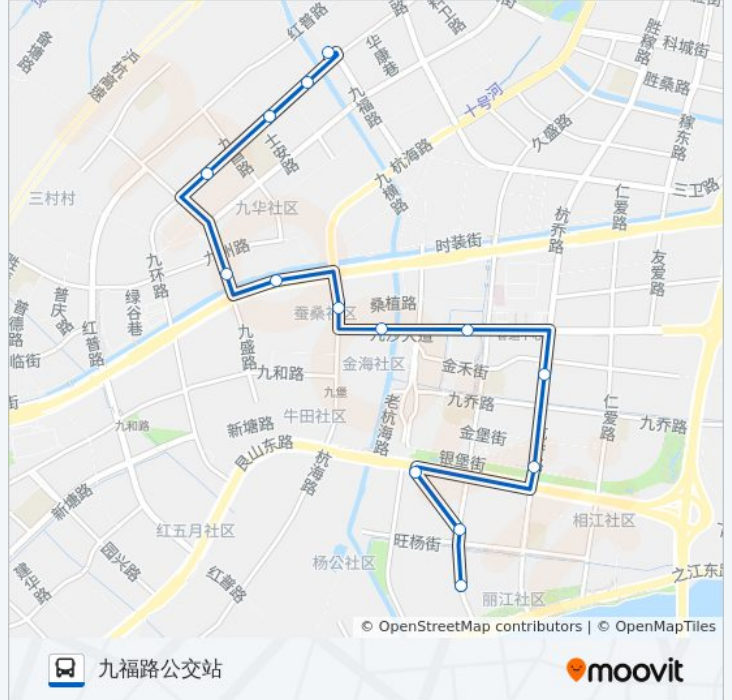

九堡南

蚕桑社区

九盛路九州路口

九环路九昌路口

格畈小区

九环路九横路口

九福路公交站

公交393路的时间表

往九福路公交站方向的时间表

星期一	06:40 - 18:40
星期二	06:40 - 18:40
星期三	06:40 - 18:40
星期四	06:40 - 18:40
星期五	06:40 - 18:40
星期六	06:40 - 18:40
星期日	06:40 - 18:40

公交393路的信息

方向: 九福路公交站

站点数量: 14

行车时间: 19 分

途经站点:

方向: 通盛路之江东路口

13 站

[查看时间表](#)

- 九福路公交站
- 九环路九横路口
- 格畈小区
- 九环路九昌路口
- 九盛路九州路口
- 蚕桑社区
- 九堡南
- 九沙大道杭海路口
- 地铁客运中心站
- 杭乔路公交站
- 杭乔路银堡街口
- 杭乔路杨公路口
- 通盛路之江东路口

公交393路的时间表

往通盛路之江东路口方向的时间表

星期一	06:15 - 18:10
星期二	06:15 - 18:10
星期三	06:15 - 18:10
星期四	06:15 - 18:10
星期五	06:15 - 18:10
星期六	06:15 - 18:10
星期日	06:15 - 18:10

公交393路的信息

方向: 通盛路之江东路口

站点数量: 13

行车时间: 18 分

途经站点:

你可以在moovitapp.com下载公交393路的PDF时间表和线路图。使用[Moovit应用程序](#)查询杭州的实时公交、列车时刻表以及公共交通出行指南。

[关于Moovit](#) · [MaaS解决方案](#) · [城市列表](#) · [Moovit社区](#)

© 2023 Moovit - 版权所有