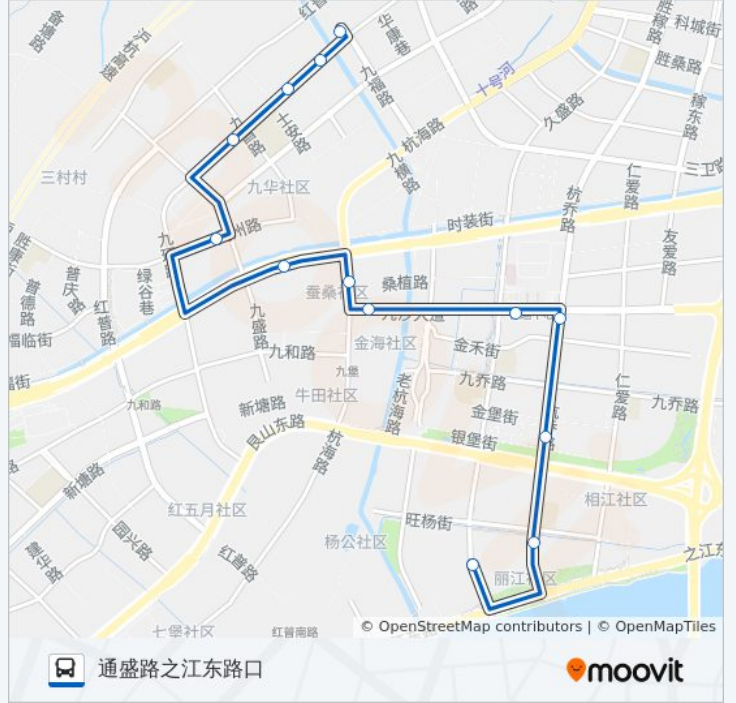

往九福路公交站方向的时间表

星期一	06:40 - 18:40
星期二	06:40 - 18:40
星期三	06:40 - 18:40
星期四	06:40 - 18:40
星期五	06:40 - 18:40
星期六	06:40 - 18:40
星期日	06:40 - 18:40

公交393路的信息

方向: 九福路公交站

站点数量: 14

行车时间: 19 分

途经站点:

方向: 通盛路之江东路口

13 站

[查看时间表](#)

- 九福路公交站
- 九环路九横路口
- 格畈小区
- 九环路九昌路口
- 九盛路九州路口
- 蚕桑社区
- 九堡南
- 九沙大道杭海路口
- 地铁客运中心站
- 杭乔路公交站
- 杭乔路银堡街口
- 杭乔路杨公路口
- 通盛路之江东路口

公交393路的时间表

往通盛路之江东路口方向的时间表

星期一	06:15 - 18:10
星期二	06:15 - 18:10
星期三	06:15 - 18:10
星期四	06:15 - 18:10
星期五	06:15 - 18:10
星期六	06:15 - 18:10
星期日	06:15 - 18:10

公交393路的信息

方向: 通盛路之江东路口

站点数量: 13

行车时间: 18 分

途经站点:

你可以在moovitapp.com下载公交393路的PDF时间表和线路图。使用[Moovit应用程序](#)查询杭州的实时公交、列车时刻表以及公共交通出行指南。

[关于Moovit](#) · [MaaS解决方案](#) · [城市列表](#) · [Moovit社区](#)

© 2023 Moovit - 版权所有

查看实时到站时间