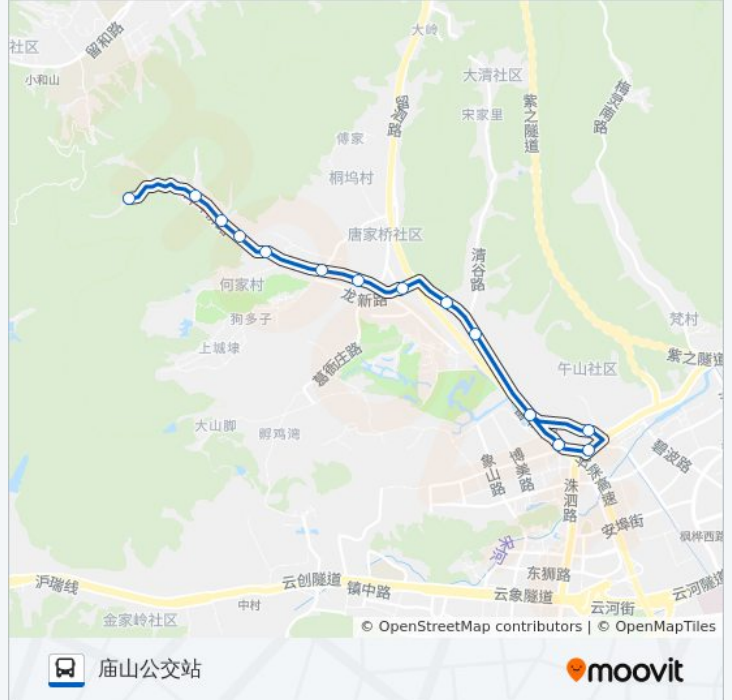

[查看时间表](#)

白龙潭  
龙门坎  
杨家外里  
祝家弄  
慈母桥  
葛衙庄西  
葛衙庄  
龙坞  
天云宫  
叶埠桥  
转塘  
转塘东  
午山  
庙山公交站

公交395路的时间表

往庙山公交站方向的时间表

|     |               |
|-----|---------------|
| 星期一 | 08:00 - 18:30 |
| 星期二 | 08:00 - 18:30 |
| 星期三 | 08:00 - 18:30 |
| 星期四 | 08:00 - 18:30 |
| 星期五 | 08:00 - 18:30 |
| 星期六 | 08:00 - 18:30 |
| 星期日 | 08:00 - 18:30 |

公交395路的信息

方向: 庙山公交站

站点数量: 14

行车时间: 23 分

途经站点:

## 公交395路的时间表

往白龙潭方向的时间表

|     |               |
|-----|---------------|
| 星期一 | 07:30 - 18:00 |
| 星期二 | 07:30 - 18:00 |
| 星期三 | 07:30 - 18:00 |
| 星期四 | 07:30 - 18:00 |
| 星期五 | 07:30 - 18:00 |
| 星期六 | 07:30 - 18:00 |
| 星期日 | 07:30 - 18:00 |

## 公交395路的信息

方向: 白龙潭

站点数量: 14

行车时间: 23 分

途经站点: