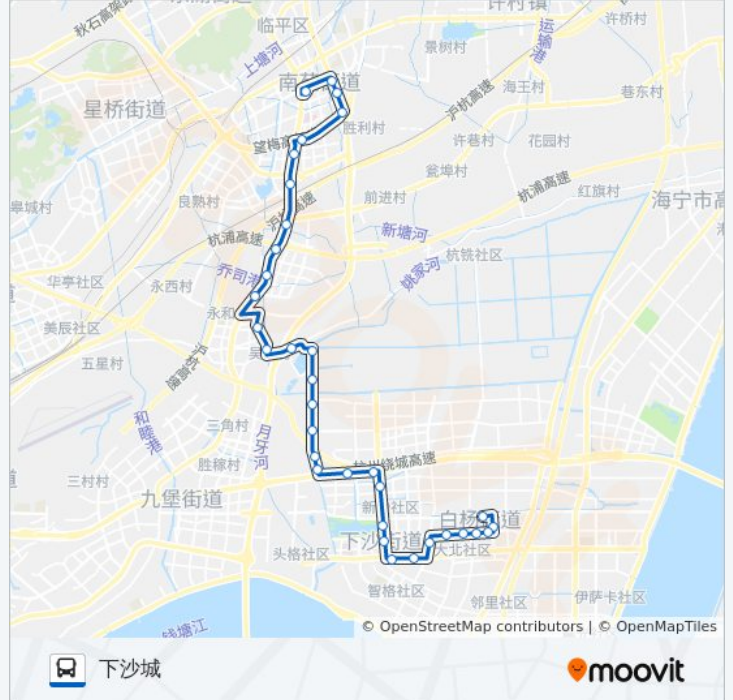

### 公交399路的信息

**方向:** 下沙城

**站点数量:** 34

**行车时间:** 51 分

**途经站点:**

海达南路学林街口

海达南路天城东路口

中沙村

智格村

下沙路一号路口

一号路四号大街口(四号大街以南)

下沙商贸城

四号大街五号路口

四号大街泽雅路口

四号大街九号路口

九号路四号大街口

下沙城

方向: 临平南站

34 站

[查看时间表](#)

下沙城

九号路四号大街口

四号大街九号路口

四号大街泽雅路口

湾南社区南

松合社区北

乔下线德胜东路口

军沙路口

湾南路口