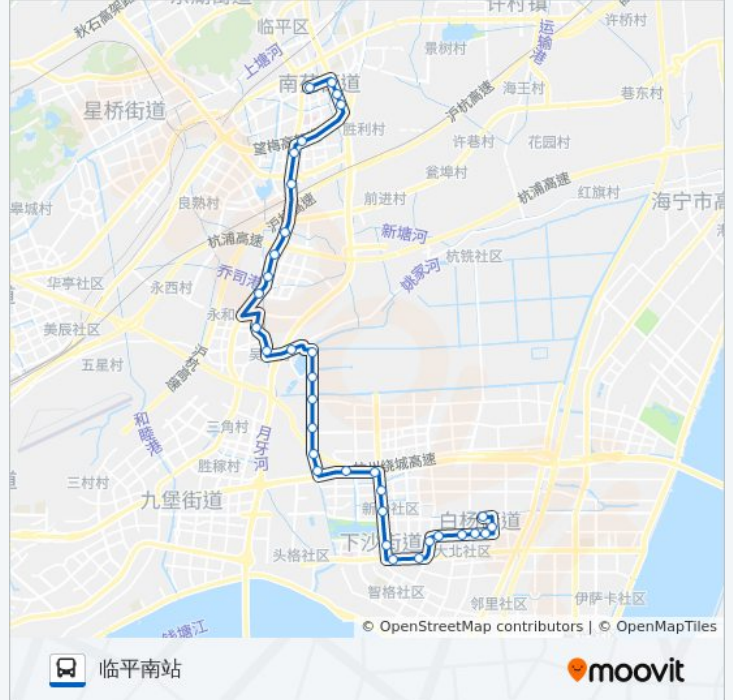

### 公交399路的信息

方向: 临平南站

站点数量: 34

行车时间: 55 分

途经站点:

佳吉物流

省少管所

乔司监狱狱部

杭海路乔下线路口

外乔司

乔司

永东村

地铁翁梅站

北方村

汤家桥

火车浜

西梅村

临东路迎宾路口

东湖南路临东路口

东湖南路南苑街口

保元泽第

临平南站

你可以在moovitapp.com下载公交399路的PDF时间表和线路图。使用[Moovit应用程序](#)查询杭州的实时公交、列车时刻表以及公共交通出行指南。

[关于Moovit](#) · [MaaS解决方案](#) · [城市列表](#) · [Moovit社区](#)

© 2023 Moovit - 版权所有