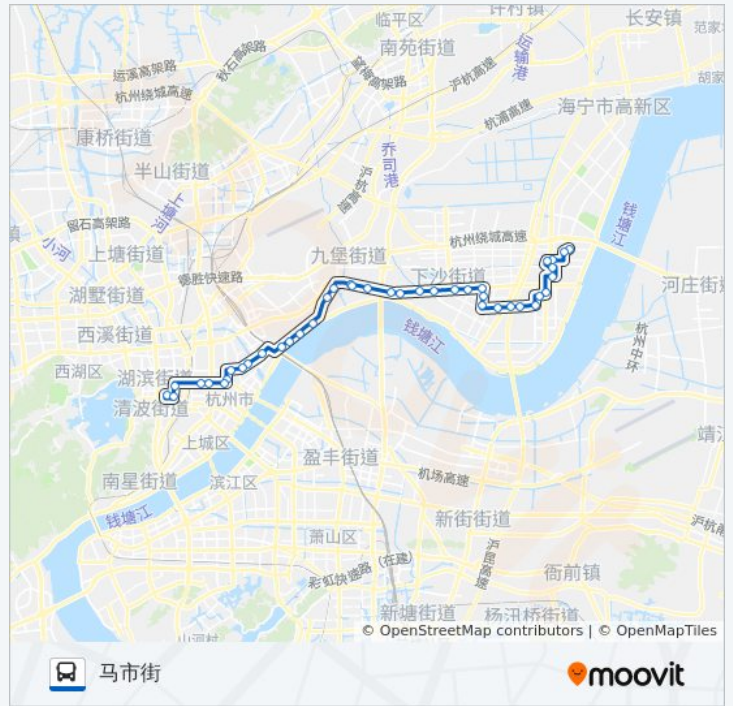

文海实验学校

二十三号路十号大街口

十号大街二十一号路口

二十一号路十二号大街口

### 公交401路的信息

方向: 马市街

站点数量: 41

行车时间: 67 分  
途经站点:

- 十二号大街十九号路口
- 十二号大街十一号路口
- 十二号大街七号路口
- 三号路十二号大街口
- 三号路十号大街口
- 六号大街三号路口
- 下沙路一号路口
- 智格村
- 幸福桥
- 月雅桥
- 头格社区
- 八堡社区
- 杨公村东
- 下沙路通盛路口
- 八堡南(Brt)
- 杨公新村
- 七堡
- 六堡
- 五福凉亭
- 五堡
- 彭埠大桥北
- 运新花苑南
- 景御桥
- 风起东路三新路口
- 风起东路顺福路口
- 庆春广场东
- 庆春广场南
- 庆春路红菱新村
- 省青春医院
- 菜市桥
- 葵巷建国路口
- 马市街