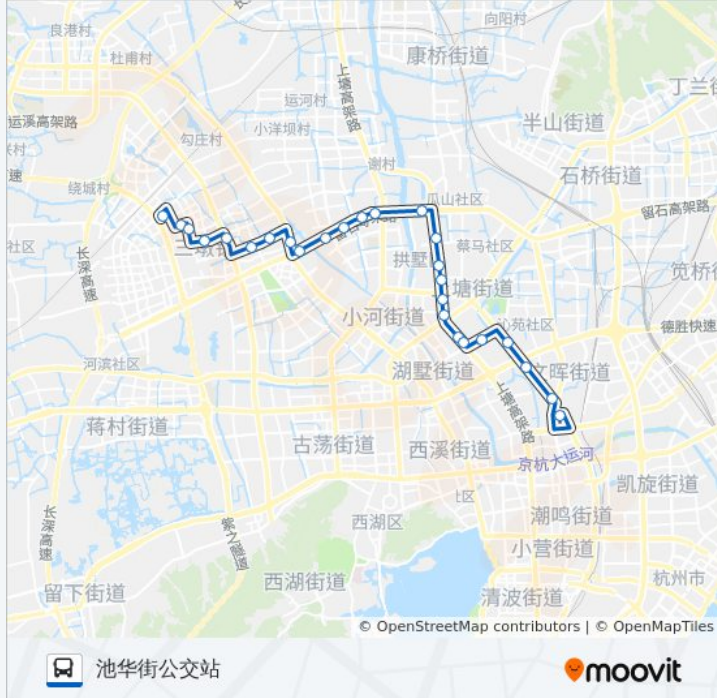

### 公交403路的时间表

往池华街公交站方向的时间表

星期一	06:00 - 21:00
星期二	06:00 - 21:00
星期三	06:00 - 21:00
星期四	06:00 - 21:00
星期五	06:00 - 21:00
星期六	06:00 - 21:00
星期日	06:00 - 21:00

### 公交403路的信息

方向: 池华街公交站

站点数量: 26

行车时间: 38 分

途经站点:

信鸿花园

厚仁路墩祥街口

墩祥街嘉仁路口

池华街公交站

### 方向: 焦家村公交中心站

26 站

[查看时间表](#)

池华街公交站

墩祥街嘉仁路口

厚仁路墩祥街口

信鸿花园

润达花园