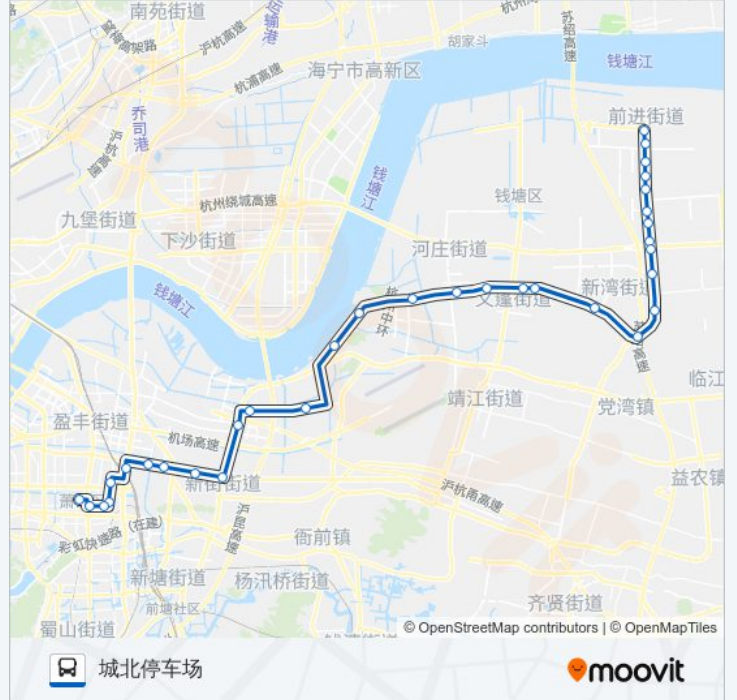

### 公交411路的信息

方向: 城北停车场

站点数量: 33

行车时间: 79 分

途经站点:

观潮城

赭山路口

红山农场

红垦农场

塘新线鸿达路口

府前桥

盛中村

新盛村

新华村

新世纪市场

开发区医院

萧山区人武部

金帆学校

萧山歌剧院

城北停车场

你可以在moovitapp.com下载公交411路的PDF时间表和线路图。使用Moovit应用程序查询杭州的实时公交、列车时刻表以及公共交通出行指南。

© 2024 Moovit - 保留所有权利