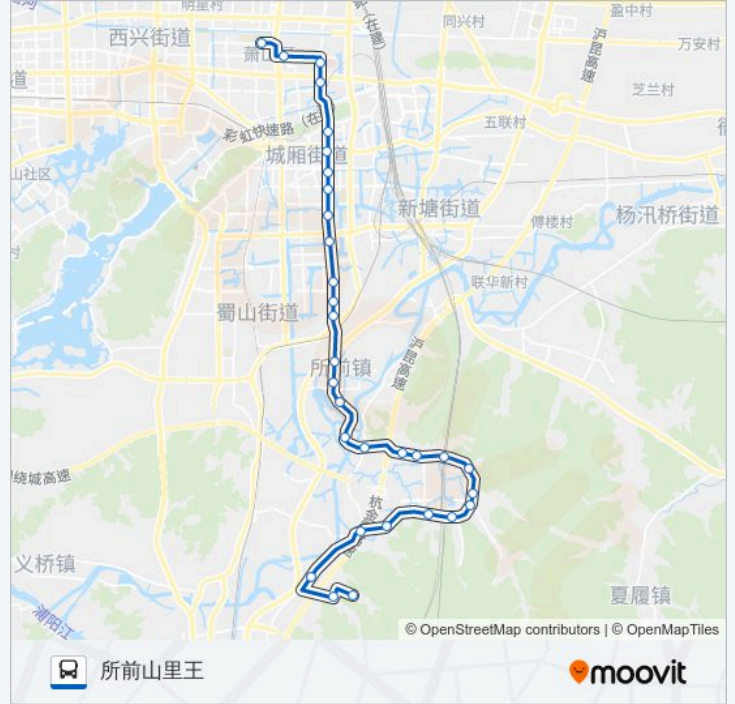

### 公交412路的信息

方向: 所前山里王

站点数量: 31

行车时间: 58 分

途经站点:

俞家埭

夏山埭

赵坞

山里沈

东山夏

杭州生态园

杜家

传芳

下汶

老所前

双柳

三泉王

所前山里王

你可以在moovitapp.com下载公交412路的PDF时间表和线路图。使用Moovit应用程序查询杭州的实时公交、列车时刻表以及公共交通出行指南。

© 2024 Moovit - 保留所有权利