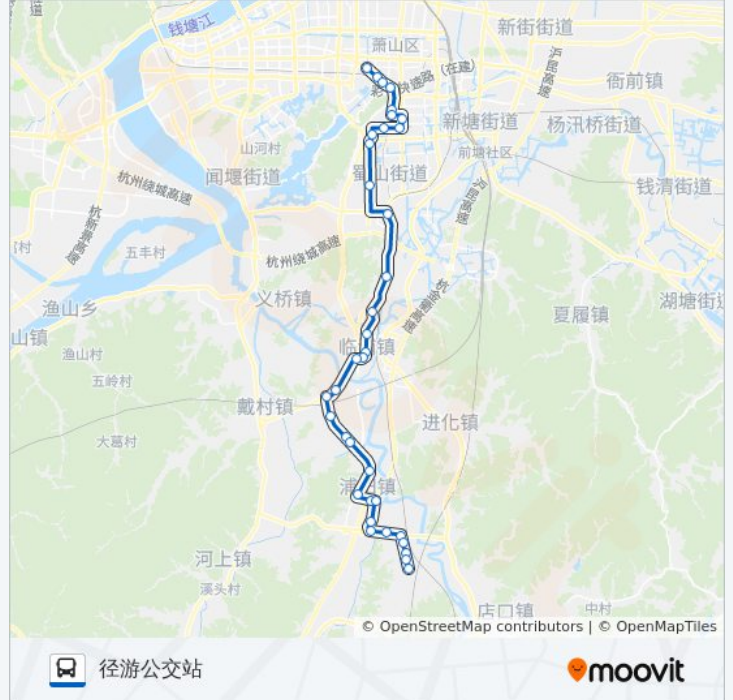

[查看时间表](#)

- 金山公交站
- 五七路口
- 萧杭路萧棉路口
- 萧山汽车西站
- 西河公园
- 萧然南路西口
- 萧山体育馆
- 潘水
- 崇化路南口
- 萧山十中
- 朝晖初中
- 越寨村
- 章潘桥立交
- 袄庄陈
- 东藩路03省道口
- 临北村
- 清和园
- 临浦体育馆
- 临浦公交站
- 三弘集团
- 东思线03省道口
- 浦二村

公交413路的时间表

往径游公交站方向的时间表

星期一	07:15 - 19:00
星期二	07:15 - 19:00
星期三	07:15 - 19:00
星期四	07:15 - 19:00
星期五	07:15 - 19:00
星期六	07:15 - 19:00
星期日	07:15 - 19:00

公交413路的信息

方向: 径游公交站

站点数量: 36

行车时间: 71 分

途经站点:

横二村
 浦南村
 桃北新村南
 八甲山
 浦阳商贸城
 兴浦路北口
 新河口村
 桃湖村
 谢家村口
 汪家塘
 径游敬老院
 前朱路口
 安山村
 径游公交站

方向: 萧杭路公交站

38 站
[查看时间表](#)

径游公交站
 鱼池头
 安山村
 前朱路口
 径游敬老院
 汪家塘
 谢家村口
 兴浦路南口
 新河口村
 浦阳镇小
 兴浦路北口
 浦阳商贸城
 八甲山
 桃北新村南
 浦南村

公交413路的时间表

往萧杭路公交站方向的时间表

星期一	06:00 - 16:45
星期二	06:00 - 16:45
星期三	06:00 - 16:45
星期四	06:00 - 16:45
星期五	06:00 - 16:45
星期六	06:00 - 16:45
星期日	06:00 - 16:45

公交413路的信息

方向: 萧杭路公交站
 站点数量: 38
 行车时间: 68 分
 途经站点:

横二村

浦二村

东思线03省道口

三弘集团

临浦公交站

临浦体育馆