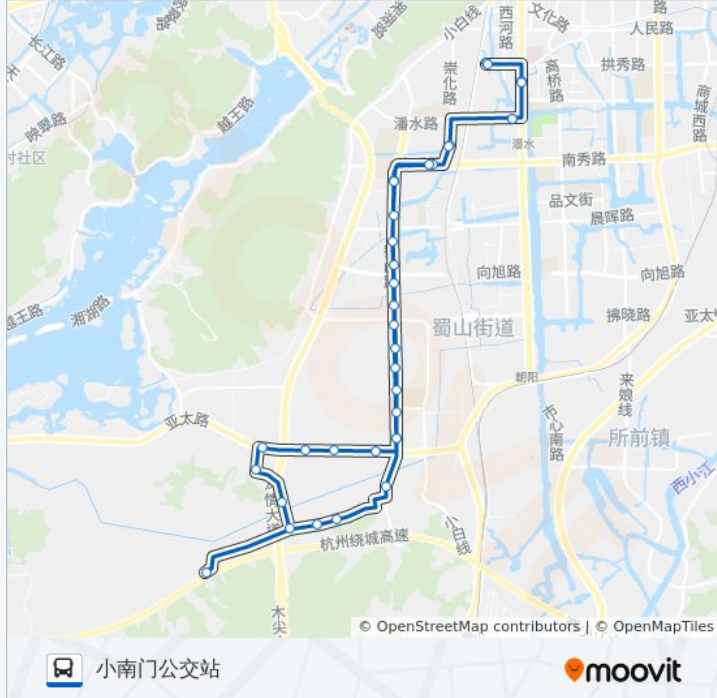

[查看时间表](#)

- 小南门公交站
- 萧山体育馆
- 潘水
- 安桥社区
- 严家埭社区
- 朝晖初中
- 蜀山路外环南路口
- 向阳社区
- 越寨村
- 祝家桥西
- 安丰桥
- 蜀山路亚太路口
- 萧山区特殊康复中心
- 老屋东
- 老屋西
- 章知村
- 路平村口
- 黄家章村委
- 湖东村
- 知章学校
- 黄家章
- 越寨沟

公交415路的时间表

往小南门公交站方向的时间表

星期一	05:50 - 17:50
星期二	05:50 - 17:50
星期三	05:50 - 17:50
星期四	05:50 - 17:50
星期五	05:50 - 17:50
星期六	05:50 - 17:50
星期日	05:50 - 17:50

公交415路的信息

方向: 小南门公交站

站点数量: 35

行车时间: 55分

途经站点:

畝里余

蜀山路亚太路口

安丰桥

祝家桥西

越寨村

向阳社区

蜀山路外环南路口

朝晖初中

严家埭社区

安桥社区

潘水

萧山体育馆

小南门公交站

你可以在moovitapp.com下载公交415路的PDF时间表和线路图。使用[Moovit应用程序](#)查询杭州的实时公交、列车时刻表以及公共交通出行指南。

[关于Moovit](#) · [MaaS解决方案](#) · [城市列表](#) · [Moovit社区](#)

© 2023 Moovit - 版权所有

查看实时到站时间