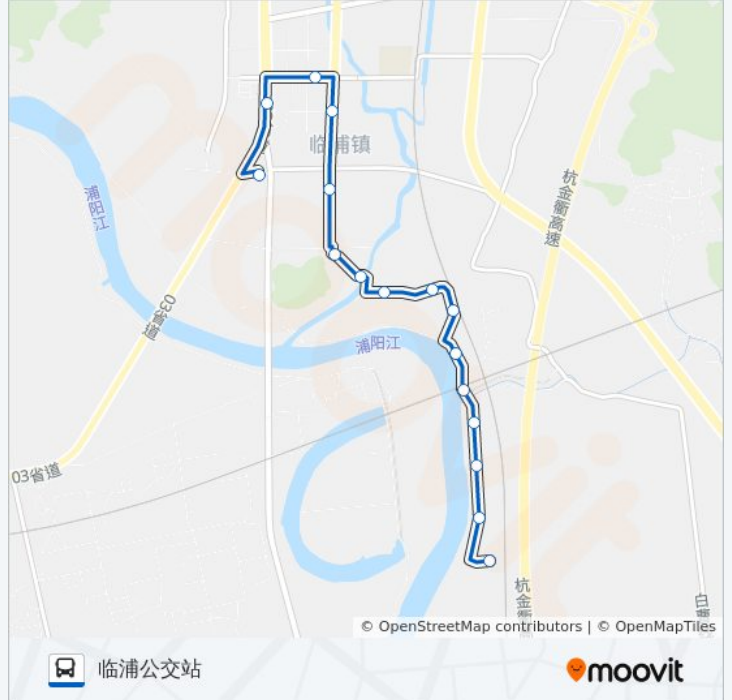

418路

临浦公交站

以网页模式查看

公交418((临浦公交站))共有2条行车路线。工作日的服务时间为：

(1) 临浦公交站: 06:25 - 18:00(2) 进化三江村: 06:00 - 17:30

使用Moovit找到公交418路离你最近的站点，以及公交418路下车车的到站时间。

方向: 临浦公交站

16站

[查看时间表](#)

- 进化三江村
- 下邵东
- 三江村委
- 外沙塘
- 高田陈村南
- 高田陈村
- 临浦老火车站
- 觉斯庵弄
- 临浦老剧院
- 临浦老市场
- 戴家桥
- 萧山第三职高
- 清和园
- 都市春天
- 临浦农贸市场
- 临浦公交站

公交418路的时间表

往临浦公交站方向的时间表

星期一	06:25 - 18:00
星期二	06:25 - 18:00
星期三	06:25 - 18:00
星期四	06:25 - 18:00
星期五	06:25 - 18:00
星期六	06:25 - 18:00
星期日	06:25 - 18:00

公交418路的信息

方向: 临浦公交站

站点数量: 16

行车时间: 15分

途经站点:

方向: 进化三江村

16 站

[查看时间表](#)

公交418路的信息

方向: 进化三江村

站点数量: 16

行车时间: 15 分

途经站点:

你可以在moovitapp.com下载公交418路的PDF时间表和线路图。使用[Moovit应用程序](#)查询杭州的实时公交、列车时刻表以及公共交通出行指南。

[关于Moovit](#) · [MaaS解决方案](#) · [城市列表](#) · [Moovit社区](#)

© 2023 Moovit - 版权所有