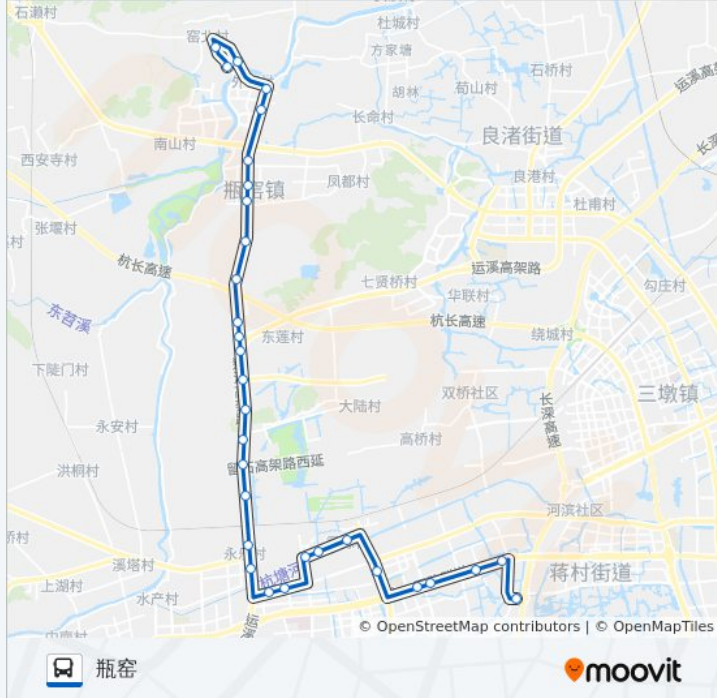

450路

五常公交站

[以网页模式查看](#)

公交450((五常公交站))共有2条行车路线。工作日的服务时间为：

(1) 五常公交站: 05:30 - 17:30 (2) 瓶窑: 06:40 - 18:40

使用Moovit找到公交450路离你最近的站点，以及公交450路下车班的到站时间。

方向: 五常公交站

31 站

吴山前村

龙腰

南凉亭

公交450路的时间表

往瓶窑方向的时间表

星期一	06:40 - 18:40
星期二	06:40 - 18:40
星期三	06:40 - 18:40
星期四	06:40 - 18:40
星期五	06:40 - 18:40
星期六	06:40 - 18:40
星期日	06:40 - 18:40

公交450路的信息

方向: 瓶窑

站点数量: 31

行车时间: 57 分

途经站点:

连具塘

杨林桥

连具塘村委

瓶仓大道陆家场

瓶仓大道庄山头

娑婆桥(瓶窑镇)

瓶窑镇中学

瓶窑汽车站

余杭区三院

华兴路北口

梦溪桥北

物探队

瓶窑