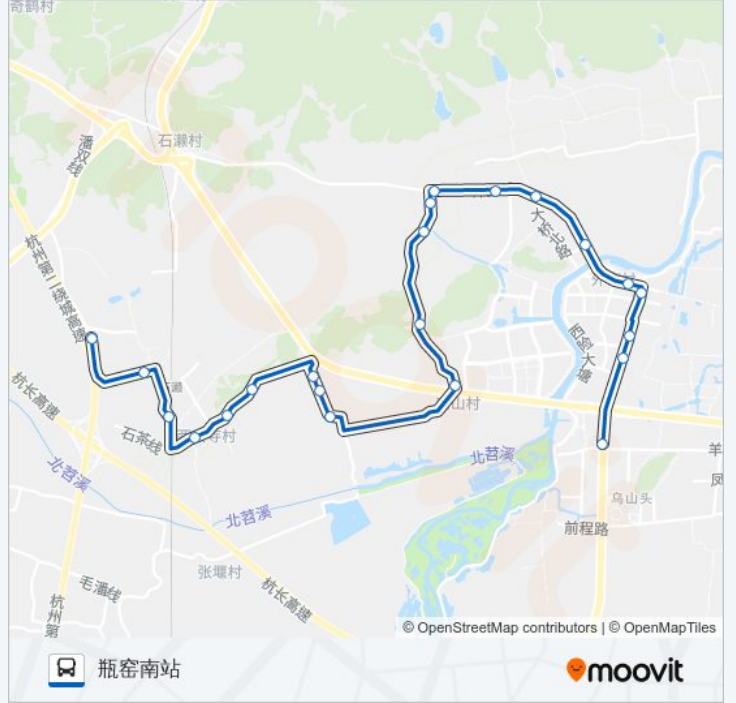

[查看时间表](#)

- 长山
- 石澜渠
- 梧桐弄
- 西安寺
- 竹家斗
- 后潮湾
- 原种场
- 圣堂八组
- 圣堂四组
- 观音堂
- 南山村
- 变电所
- 罗涨
- 毛园岭
- 地质队
- 西中路口
- 梦溪桥北
- 文化广场
- 华兴路北口
- 余杭区三院
- 凤城花苑
- 瓶窑汽车站

公交451路的时间表

往瓶窑南站方向的时间表

星期一	07:30 - 17:50
星期二	07:30 - 17:50
星期三	07:30 - 17:50
星期四	07:30 - 17:50
星期五	07:30 - 17:50
星期六	07:30 - 17:50
星期日	07:30 - 17:50

公交451路的信息

方向: 瓶窑南站

站点数量: 22

行车时间: 37分

途经站点:

方向: 长山

22 站

[查看时间表](#)

- 瓶窑汽车站
- 华源小区
- 余杭区三院
- 华兴路北口
- 梦溪大桥南
- 梦溪桥北
- 西中路口
- 地质队
- 毛园岭
- 罗涨
- 变电所
- 南山村
- 观音堂
- 圣堂四组
- 圣堂八组
- 原种场
- 后潮湾
- 竹家斗

公交451路的时间表

往长山方向的时间表

星期一	06:00 - 17:20
星期二	06:00 - 17:20
星期三	06:00 - 17:20
星期四	06:00 - 17:20
星期五	06:00 - 17:20
星期六	06:00 - 17:20
星期日	06:00 - 17:20

公交451路的信息

方向: 长山

站点数量: 22

行车时间: 35 分

途经站点: