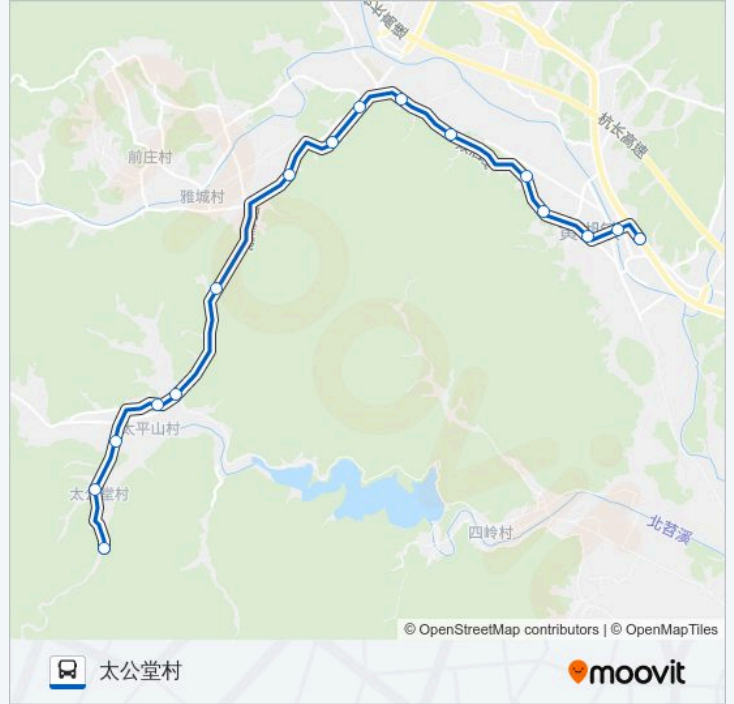

公交455((太公堂村))共有2条行车路线。工作日的服务时间为：

(1) 太公堂村: 06:00 - 17:20(2) 黄湖公交站: 07:30 - 17:50

使用Moovit找到公交455路离你最近的站点，以及公交455路下车车的到站时间。

方向: 太公堂村

16 站

[查看时间表](#)

- 黄湖公交站
- 黄湖街
- 黄湖镇政府
- 陶家
- 观霞岭
- 孟家坎
- 花园
- 白沙
- 牛坞弄
- 雅城
- 施家坞
- 祝家湾路口
- 太平站
- 太平街
- 太公堂
- 太公堂村

公交455路的时间表

往太公堂村方向的时间表

星期一	06:00 - 17:20
星期二	06:00 - 17:20
星期三	06:00 - 17:20
星期四	06:00 - 17:20
星期五	06:00 - 17:20
星期六	06:00 - 17:20
星期日	06:00 - 17:20

公交455路的信息

方向: 太公堂村

站点数量: 16

行车时间: 27 分

途经站点:

方向: 黄湖公交站

16 站

[查看时间表](#)

- 太公堂村
- 太公堂
- 太平街
- 太平站
- 祝家湾路口
- 施家坞
- 雅城
- 牛坞弄
- 白沙
- 花园
- 孟家坎
- 观霞岭
- 陶家
- 黄湖镇政府
- 黄湖街
- 黄湖公交站

公交455路的时间表

往黄湖公交站方向的时间表

星期一	07:30 - 17:50
星期二	07:30 - 17:50
星期三	07:30 - 17:50
星期四	07:30 - 17:50
星期五	07:30 - 17:50
星期六	07:30 - 17:50
星期日	07:30 - 17:50

公交455路的信息

方向: 黄湖公交站

站点数量: 16

行车时间: 29 分

途经站点:

你可以在moovitapp.com下载公交455路的PDF时间表和线路图。使用Moovit应用程序查询杭州的实时公交、列车时刻表以及公共交通出行指南。

© 2024 Moovit - 保留所有权利