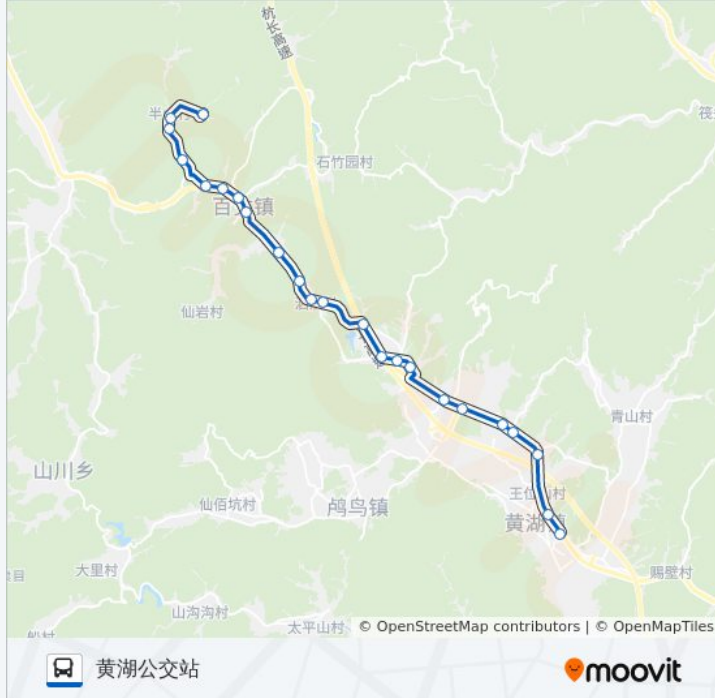

溪口村

平里

狭窄弄

公交457路的时间表

往黄湖公交站方向的时间表

星期一	07:30 - 18:10
星期二	07:30 - 18:10
星期三	07:30 - 18:10
星期四	07:30 - 18:10
星期五	07:30 - 18:10
星期六	07:30 - 18:10
星期日	07:30 - 18:10

公交457路的信息

方向: 黄湖公交站

站点数量: 23

行车时间: 43 分

途经站点:

高村

独山桥

浪河口

黄湖农贸市场

黄湖公交站