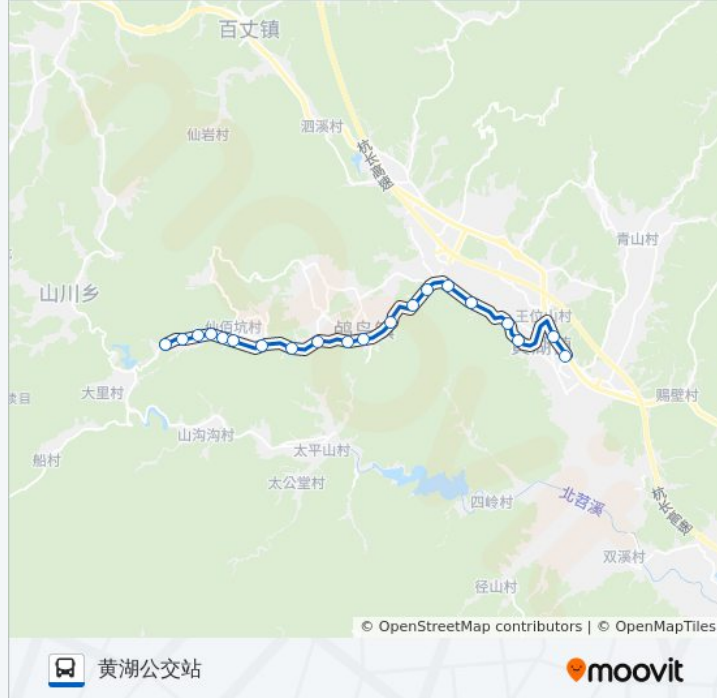

🚏 459路

大里畈

下载App

公交459((大里畈))共有2条行车路线。工作日的服务时间为：

(1) 大里畈: 06:00 - 18:00(2) 黄湖公交站: 06:00 - 18:00

使用Moovit找到公交459路离你最近的站点，以及公交459路下车班的到站时间。

方向: 大里畈

20 站

公交459路的信息

方向: 大里畈

站点数量: 20

行车时间: 35 分

途经站点:

黄湖农贸市场

黄湖公交站

你可以在moovitapp.com下载公交459路的PDF时间表和线路图。使用[Moovit应用程序](#)查询杭州的实时公交、列车时刻表以及公共交通出行指南。