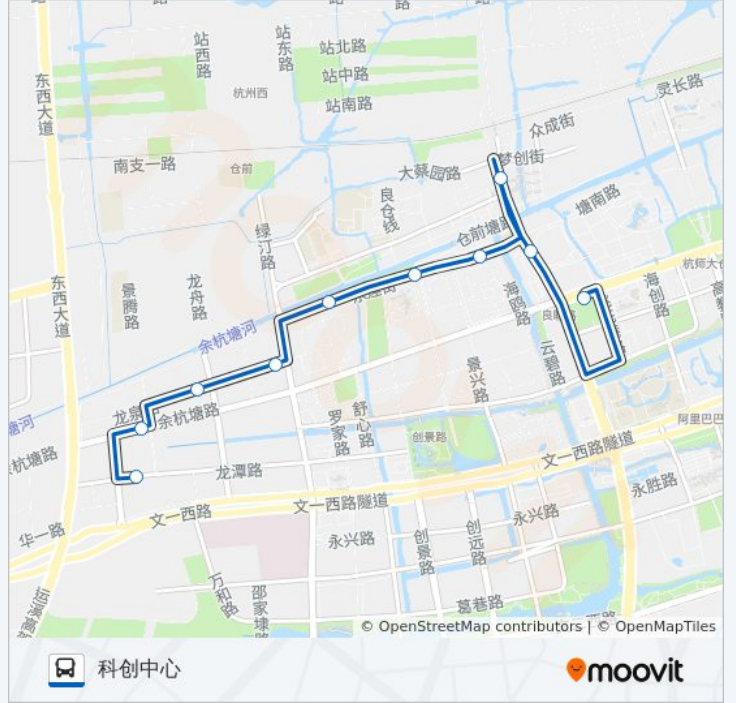

公交461A的信息

方向: 杭师大仓前校区

站点数量: 9

行车时间: 12 分

途经站点:

方向: 科创中心

10 站

[查看时间表](#)

- 杭师大仓前校区
- 仓前梦想小镇
- 仓兴街东
- 天使小镇
- 仓前桥南
- 仓溢绿苑北
- 龙泉路绿汀路口
- 龙泉路龙舟路口
- 海曙路景腾路口
- 科创中心

公交461A的时间表

往科创中心方向的时间表

星期一	06:30 - 18:30
星期二	06:30 - 18:30
星期三	06:30 - 18:30
星期四	06:30 - 18:30
星期五	06:30 - 18:30
星期六	06:30 - 18:30
星期日	06:30 - 18:30

公交461A的信息

方向: 科创中心

站点数量: 10

行车时间: 13 分

途经站点:

你可以在moovitapp.com下载公交461A的PDF时间表和线路图。使用[Moovit应用程序](#)查询杭州的实时公交、列车时刻表以及公共交通出行指南。

[关于Moovit](#) · [MaaS解决方案](#) · [城市列表](#) · [Moovit社区](#)

© 2024 Moovit - 保留所有权利

查看实时到站时间