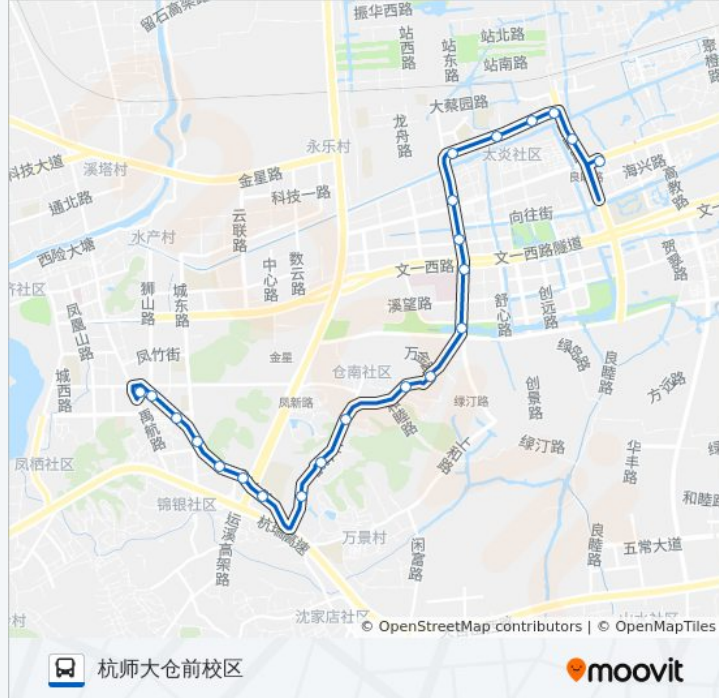

#### 公交461路的信息

方向: 余杭汽车站

站点数量: 19

行车时间: 29 分

途经站点:

## 方向: 杭师大仓前校区

22 站

[查看时间表](#)

余杭汽车站

通怡花苑

金沙公寓

工业城

长河里

## 公交461路的信息

方向: 杭师大仓前校区

站点数量: 22

行车时间: 30 分

途经站点:

仓前

仓兴街东

仓前梦想小镇

杭师大仓前校区

你可以在moovitapp.com下载公交461路的PDF时间表和线路图。使用[Moovit应用程序](#)查询杭州的实时公交、列车时刻表以及公共交通出行指南。

[关于Moovit](#) · [MaaS解决方案](#) · [城市列表](#) · [Moovit社区](#)

© 2023 Moovit - 版权所有