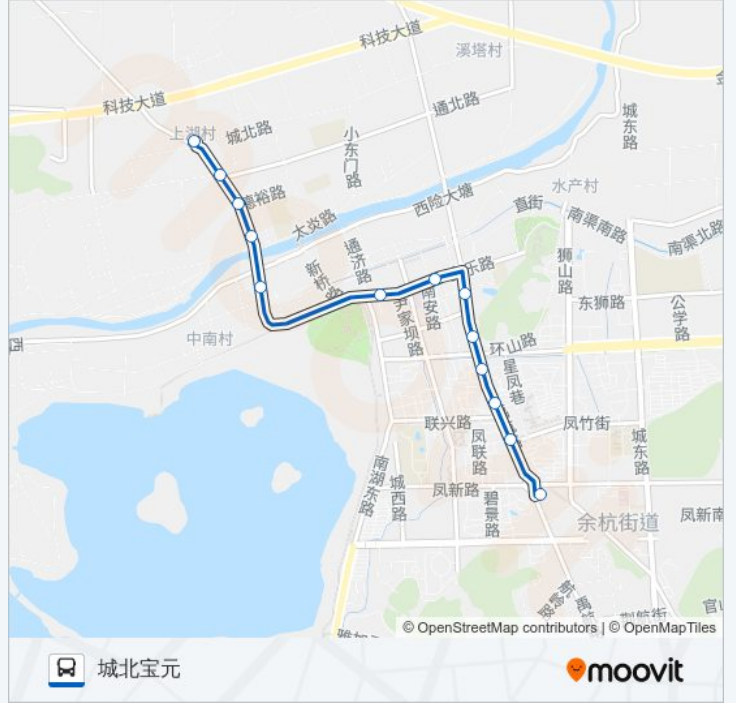

[查看时间表](#)

- 城北宝元
- 上湖路口
- 德裕路口
- 京航乐园
- 余杭西站
- 南门头
- 余杭二院
- 禹航商城
- 禹航路山西路口
- 宝林路口
- 联兴路口
- 余杭镇工商局
- 余杭汽车站

公交462路的时间表

往余杭汽车站方向的时间表

星期一	05:30 - 21:00
星期二	05:30 - 21:00
星期三	05:30 - 21:00
星期四	05:30 - 21:00
星期五	05:30 - 21:00
星期六	05:30 - 21:00
星期日	05:30 - 21:00

公交462路的信息

方向: 余杭汽车站

站点数量: 13

行车时间: 13分

途经站点:

方向: 城北宝元

13 站

[查看时间表](#)

- 余杭汽车站
- 余杭镇工商局
- 联兴路口
- 宝林路口
- 禹航路山西路口
- 禹航商城
- 余杭二院
- 南门头
- 余杭
- 京航乐园
- 德裕路口
- 上湖路口
- 城北宝元

公交462路的时间表

往城北宝元方向的时间表

星期一	05:30 - 21:00
星期二	05:30 - 21:00
星期三	05:30 - 21:00
星期四	05:30 - 21:00
星期五	05:30 - 21:00
星期六	05:30 - 21:00
星期日	05:30 - 21:00

公交462路的信息

方向: 城北宝元

站点数量: 13

行车时间: 12 分

途经站点:

你可以在moovitapp.com下载公交462路的PDF时间表和线路图。使用[Moovit应用程序](#)查询杭州的实时公交、列车时刻表以及公共交通出行指南。

[关于Moovit](#) · [MaaS解决方案](#) · [城市列表](#) · [Moovit社区](#)

© 2024 Moovit - 保留所有权利