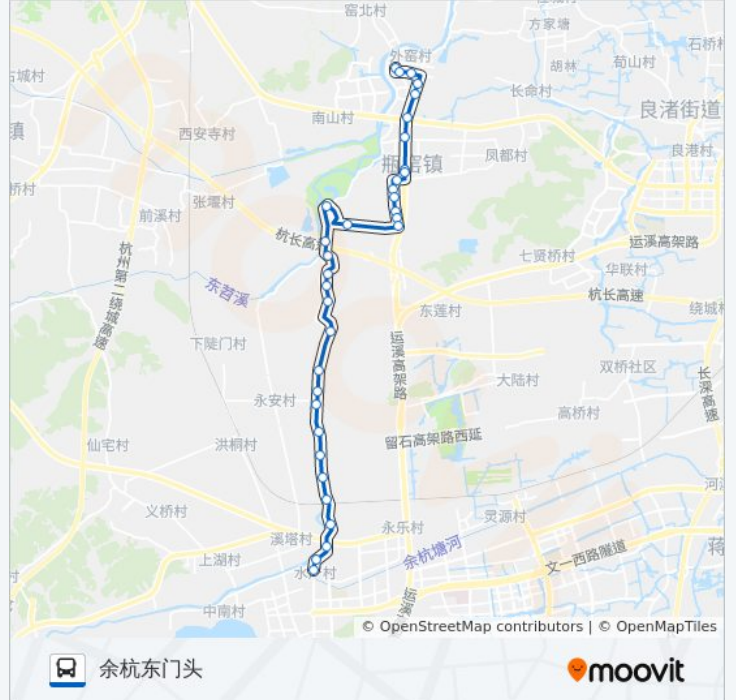

公交463路的信息

方向: 余杭东门头

站点数量: 34

行车时间: 47 分

途经站点:

彭家村

丁家村

西下陡门

宇家

九莲池

沈家村(余杭区)

小涧

凌河池

长松园

乌龙涧

福临花园

邵家桥

方向: 瓶窑南

33 站

[查看时间表](#)

邵家桥

福临花园

乌龙涧

长松园

公交463路的信息

方向: 瓶窑南

站点数量: 33

行车时间: 46 分

途经站点:

屠介头

何家塘

嵩山头