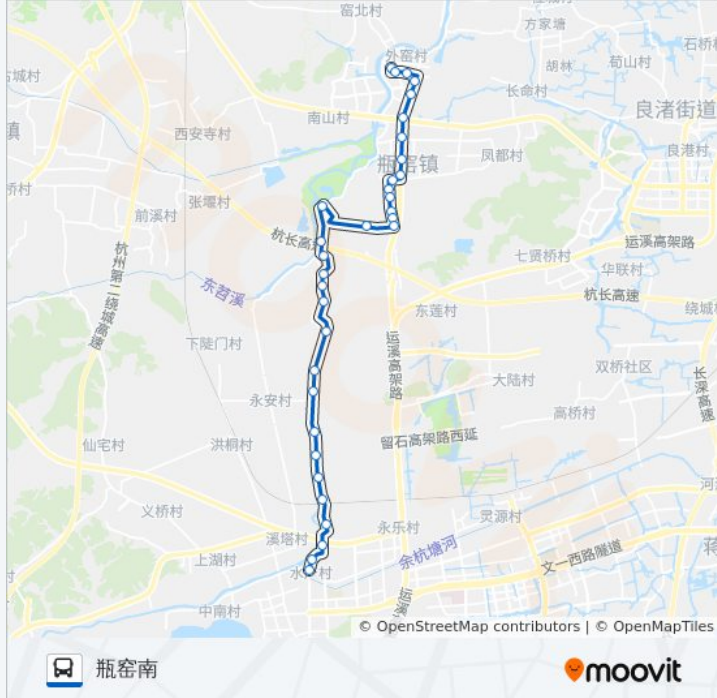

公交463路的信息

方向: 余杭东门头

站点数量: 34

行车时间: 47 分

途经站点:

彭家村

丁家村

西下陡门

公交463路的信息

方向: 瓶窑南

站点数量: 33

行车时间: 46 分

途经站点:

屠介头

何家塘

嵩山头

崇化小学

高泥塘

崇化农居点

水河桥

娑婆桥(瓶窑镇)

瓶窑镇中学

瓶窑汽车站

瓶窑公馆站

华源小区

余杭区三院

兴和苑

瓶窑幼儿园

瓶窑南站

你可以在moovitapp.com下载公交463路的PDF时间表和线路图。使用[Moovit应用程序](#)查询杭州的实时公交、列车时刻表以及公共交通出行指南。

[关于Moovit](#) · [MaaS解决方案](#) · [城市列表](#) · [Moovit社区](#)

© 2024 Moovit - 保留所有权利