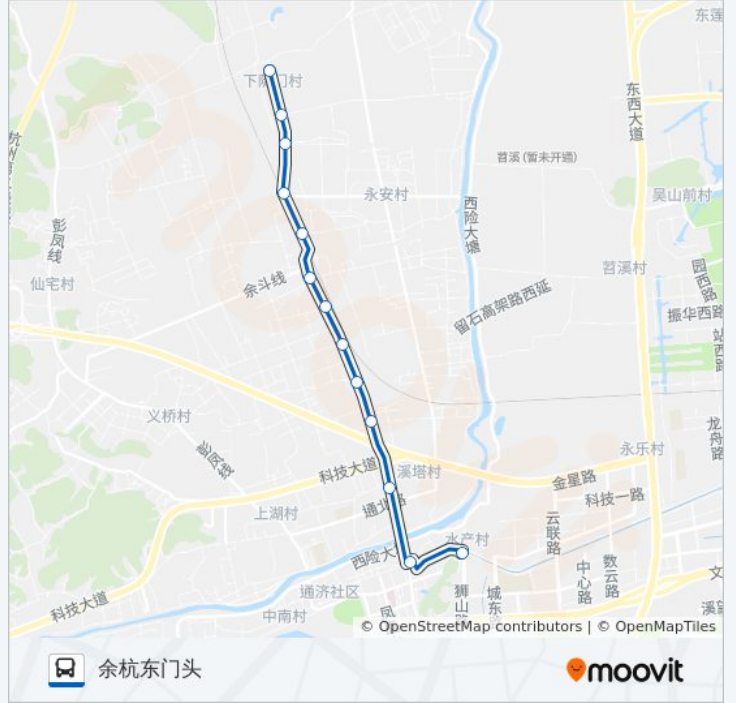

[查看时间表](#)

余杭东门头
禹航大桥南
禹航大桥北
鲁家桥
毛家小店
红星桥
吴家台门口
洪桐村委
火车道口北
潘家头
吴家桥
新塘角
下陡门

公交464路的时间表

往下陡门方向的时间表

星期一	06:00 - 17:30
星期二	06:00 - 17:30
星期三	06:00 - 17:30
星期四	06:00 - 17:30
星期五	06:00 - 17:30
星期六	06:00 - 17:30
星期日	06:00 - 17:30

公交464路的信息

方向: 下陡门

站点数量: 13

行车时间: 21 分

途经站点:

方向: 余杭东门头

13 站

[查看时间表](#)

- 下陡门
- 新塘角
- 吴家桥
- 潘家头
- 火车道口北
- 洪桐村委
- 吴家台门口
- 红星桥
- 毛家小店
- 鲁家桥
- 永溪桥
- 禹航大桥南
- 余杭东门头

公交464路的时间表

往余杭东门头方向的时间表

星期一	06:20 - 17:50
星期二	06:20 - 17:50
星期三	06:20 - 17:50
星期四	06:20 - 17:50
星期五	06:20 - 17:50
星期六	06:20 - 17:50
星期日	06:20 - 17:50

公交464路的信息

方向: 余杭东门头

站点数量: 13

行车时间: 22 分

途经站点:

你可以在moovitapp.com下载公交464路的PDF时间表和线路图。使用[Moovit应用程序](#)查询杭州的实时公交、列车时刻表以及公共交通出行指南。

[关于Moovit](#) · [MaaS解决方案](#) · [城市列表](#) · [Moovit社区](#)

© 2024 Moovit - 保留所有权利