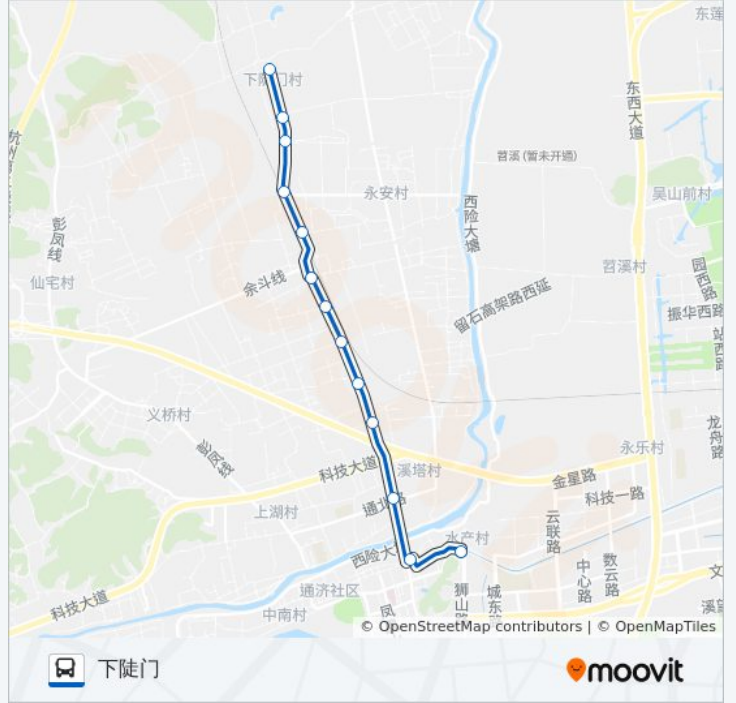

[查看时间表](#)

余杭东门头
禹航大桥南
禹航大桥北
鲁家桥
毛家小店
红星桥
吴家台门口
洪桐村委
火车道口北
潘家头
吴家桥
新塘角
下陡门

公交464路的时间表

往下陡门方向的时间表

星期一	06:00 - 17:30
星期二	06:00 - 17:30
星期三	06:00 - 17:30
星期四	06:00 - 17:30
星期五	06:00 - 17:30
星期六	06:00 - 17:30
星期日	06:00 - 17:30

公交464路的信息

方向: 下陡门

站点数量: 13

行车时间: 21 分

途经站点:

方向: 余杭东门头

13 站

[查看时间表](#)

- 下陡门
- 新塘角
- 吴家桥
- 潘家头
- 火车道口北
- 洪桐村委
- 吴家台门口
- 红星桥
- 毛家小店
- 鲁家桥
- 永溪桥
- 禹航大桥南
- 余杭东门头

公交464路的时间表

往余杭东门头方向的时间表

星期一	06:20 - 17:50
星期二	06:20 - 17:50
星期三	06:20 - 17:50
星期四	06:20 - 17:50
星期五	06:20 - 17:50
星期六	06:20 - 17:50
星期日	06:20 - 17:50

公交464路的信息

方向: 余杭东门头

站点数量: 13

行车时间: 22 分

途经站点:

你可以在moovitapp.com下载公交464路的PDF时间表和线路图。使用[Moovit应用程序](#)查询杭州的实时公交、列车时刻表以及公共交通出行指南。

[关于Moovit](#) · [MaaS解决方案](#) · [城市列表](#) · [Moovit社区](#)

© 2024 Moovit - 保留所有权利