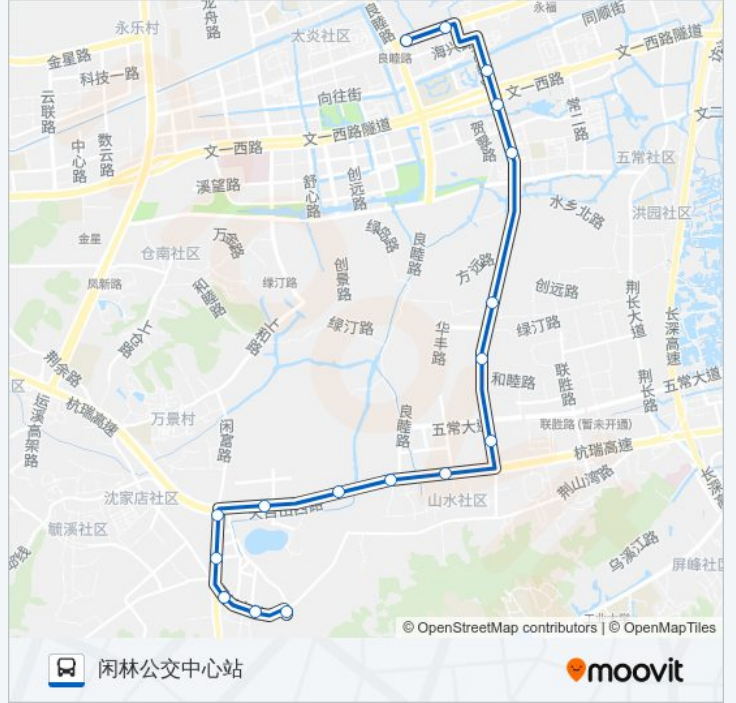

方向: 闲林公交中心站

17 站

[查看时间表](#)

- 杭师大仓前校区
- 杭师大仓前校区东
- 高教路文一西路口
- 高教路文一西路南口
- 高教路良荆路口
- 高教路泵站
- 高教路八号路口
- 高教路天目山西路口
- 天目山西路·华丰
- 天目山西路和睦路口
- 民丰
- 甄家湾
- 闲林街道
- 闲林电管所
- 闲林埠
- 闲林南
- 闲林公交中心站

公交467路的时间表

往闲林公交中心站方向的时间表

星期一	06:40 - 21:30
星期二	06:40 - 21:30
星期三	06:40 - 21:30
星期四	06:40 - 21:30
星期五	06:40 - 21:30
星期六	06:40 - 21:30
星期日	06:40 - 21:30

公交467路的信息

方向: 闲林公交中心站

站点数量: 17

行车时间: 32 分

途经站点:

你可以在moovitapp.com下载公交467路的PDF时间表和线路图。使用Moovit应用程序查询杭州的实时公交、列车时刻表以及公共交通出行指南。

© 2024 Moovit - 保留所有权利