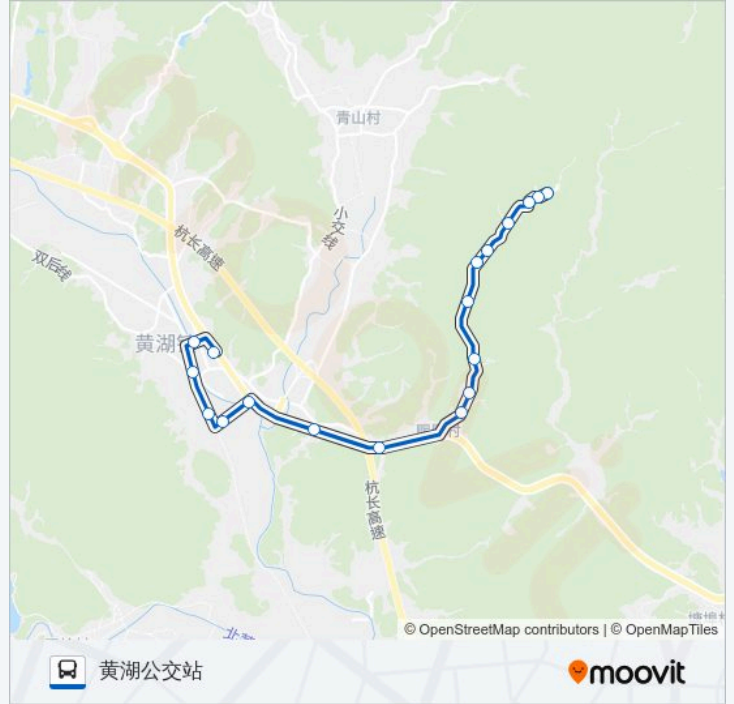

### 公交470路的信息

方向: 炼铜坞

站点数量: 18

行车时间: 23 分

途经站点:

**方向: 黄湖公交站**

18 站

[查看时间表](#)

- 炼铜坞
- 虞家潭
- 半坞小学
- 郎家堂
- 郎家堂口
- 半坞
- 半坞口
- 小岭口
- 王家堰
- 赐璧村委
- 小珑里
- 竹坞山头
- 黄湖开发区
- 清惠家园
- 黄湖中学
- 清波村
- 黄湖街
- 黄湖公交站

**公交470路的时间表**

往黄湖公交站方向的时间表

星期日	06:30 - 18:00
星期一	06:30 - 18:00
星期二	06:30 - 18:00
星期三	06:30 - 18:00
星期四	06:30 - 18:00
星期五	06:30 - 18:00
星期六	06:30 - 18:00

**公交470路的信息**

方向: 黄湖公交站

站点数量: 18

行车时间: 24 分

途经站点:

你可以在moovitapp.com下载公交470路的PDF时间表和线路图。使用Moovit应用程序查询杭州的实时公交、列车时刻表以及公共交通出行指南。

© 2024 Moovit - 保留所有权利