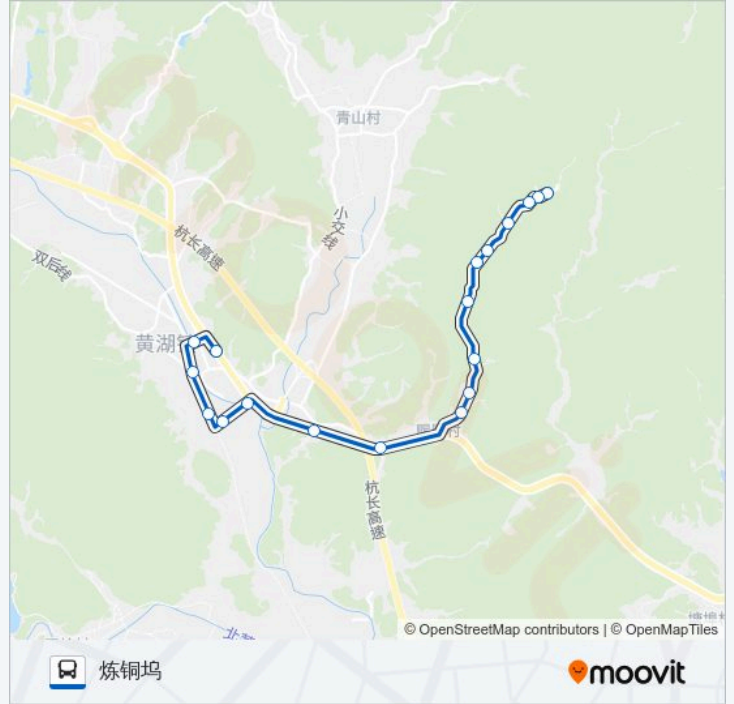

虞家潭

炼铜坞

### 公交470路的时间表

往炼铜坞方向的时间表

星期日	06:00 - 17:30
星期一	06:00 - 17:30
星期二	06:00 - 17:30
星期三	06:00 - 17:30
星期四	06:00 - 17:30
星期五	06:00 - 17:30
星期六	06:00 - 17:30

### 公交470路的信息

方向: 炼铜坞

站点数量: 18

行车时间: 23 分

途经站点:

**方向: 黄湖公交站**

18 站

[查看时间表](#)

- 炼铜坞
- 虞家潭
- 半坞小学
- 郎家堂
- 郎家堂口
- 半坞
- 半坞口
- 小岭口
- 王家堰
- 赐璧村委
- 小珑里
- 竹坞山头
- 黄湖开发区
- 清惠家园
- 黄湖中学
- 清波村
- 黄湖街
- 黄湖公交站

**公交470路的时间表**

往黄湖公交站方向的时间表

星期日	06:30 - 18:00
星期一	06:30 - 18:00
星期二	06:30 - 18:00
星期三	06:30 - 18:00
星期四	06:30 - 18:00
星期五	06:30 - 18:00
星期六	06:30 - 18:00